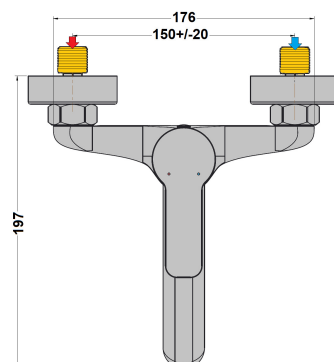

**MITIGEUR EVIER MURAL ULTIMA BEC 130 MM**

Ref : **ULCR502**

Collection : **Ultima**  
**E1 C2 A2 U3**

Finition : **Chrome**

Caractéristiques techniques :

Saillie du mur : 197 mm  
Saillie du bec : 130 mm  
Entraxe : 150 +/- 20 mm