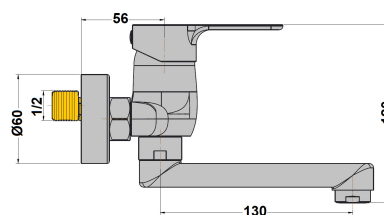

**MITIGEUR EVIER MURAL ULTIMA BEC 130 MM**

Ref : **ULCR502**

Collection : **Ultima**  
**E1 C2 A2 U3**

Finition : **Chrome**

Caractéristiques techniques :

Saillie du mur : 197 mm  
Saillie du bec : 130 mm  
Entraxe : 150 +/- 20 mm