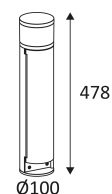

AVI 1

- Borne ronde pour éclairage extérieur.
- Avec prises 2P + T 16A max. 2x2000W.
- Avec alimentations distinctes pour éclairage et prises.
- Convertisseur non dimmable intégré dans l'appareil.

Ce produit contient 1 source(s) lumineuse(s) d'efficacité énergétique E.