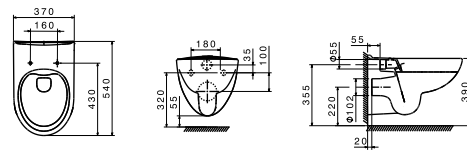

VICTORIA

Miska WC podwieszana Rimless z deską SLIM
duropłast wolnoopadającą (zestaw)

WYMIARY

Szerokość	370 mm
Głębokość	540 mm
Wysokość	390 mm

KOLORY I WYKOŃCZENIA

00 Białe

RYSUNKI TECHNICZNE

INFORMACJE O PRODUKCIE

Miska bezkołnierzowa przystosowana do splukiwania 4/2, 4,5/3 oraz 6/3l.
Deska wolnoopadająca slim z materiału duroplast, z funkcją łatwego demontażu za pomocą jednego przycisku.

Bezkołnierzowa

Kształt: Zaokrąglona

Rodzaj kołnierza: Rimless

Sposób montażu: Na stelażu / do ściany

Zawiera deskę w zestawie

Victoria

Kolekcja Victoria to odpowiedź na potrzeby zwolenników tradycji i klasycznych wnętrz. Umywalki i miski WC Victoria o eleganckich i funkcjonalnych zaobleniach, łącząca prostotę z uniwersalnością oferuje sprawdzone rozwiązania.