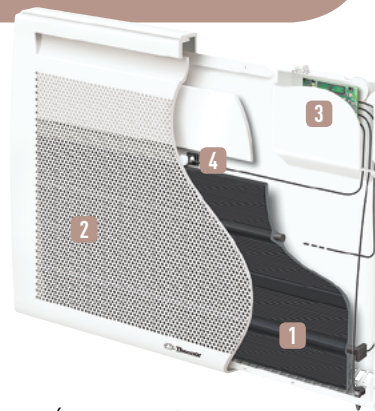

Amadeus 2

Un encombrement réduit pour un confort à petit prix

CARACTÉRISTIQUES TECHNIQUES

- ▶ Compatible avec les **systèmes de programmation centralisée**
- ▶ **Thermostat électronique numérique** multitarif avec Fil Pilote 6 ordres
- ▶ Limite les risques de salissures
- ▶ Coloris **blanc**
- ▶ **Garantie 2 ans**
- ▶ **Coefficient d'Aptitude** : 0,08 (modèle horizontal et vertical)

	Puissance (W)	Poids (kg)	Référence
Amadeus 2 horizontal	500	4,5	443 311
	750	5,0	443 321
	1000	5,6	443 331
	1250	6,9	443 341
	1500	7,6	443 351
	2000	9,3	443 371
Amadeus 2 vertical	1000	7,8	423 531
	1500	9,7	423 551
	2000	11,8	423 571

En altitude, le fonctionnement de ces appareils peut être aléatoire, nous consulter.

Cachet professionnel

- 1 Corps de chauffe en aluminium extrudé
- 2 Grille ajourée
- 3 Boîtier de commandes
- 4 Limiteur thermique de sécurité

Boîtier de commandes

- 5 Molette de réglage de la consigne graduée de 2 à 8
- 6 Curseur de réglage des modes (5 positions : Arrêt, Hors-gel, Program, Éco, Confort)
- 7 Témoin de chauffe

COTES D'ENCOMBREMENT