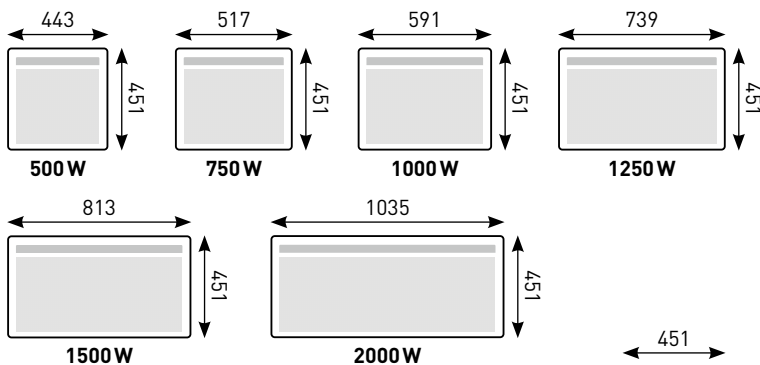

COTES D'ENCOMBREMENT

AMADEUS 2 HORIZONTAL

AMADEUS 2 VERTICAL