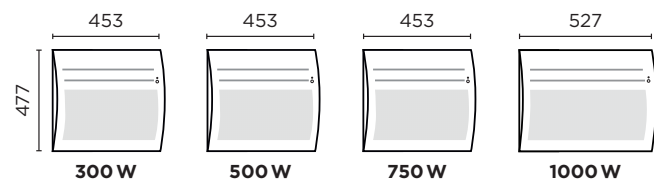

Visualisation des consommations

(Nécessite l'achat d'un bridge Cozytouch par foyer)

DIMENSIONS

HORIZONTAL

Épaisseur de 130 mm

VERTICAL

Épaisseur de 117 mm

RÉFÉRENCES

Puissance (W)	Poids (kg)	Référence
HORIZONTAL		
300	4,5	423 883
500	4,5	423 884
750	4,5	423 885
1000	5,2	423 886
1250	6,7	423 887
1500	7,4	423 888
2000	9,6	423 889
VERTICAL		
1000	6,2	423 890
1500	7,8	423 891
2000	10	423 892