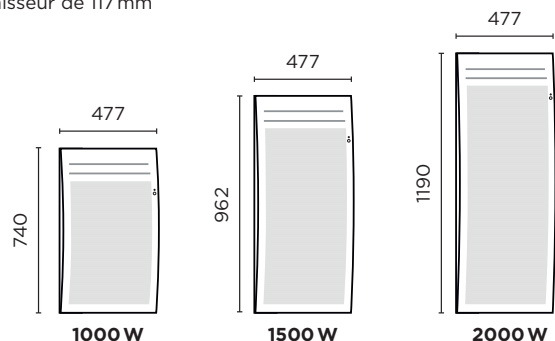

Visualisation des consommations

(Nécessite l'achat d'un bridge Cozytouch par foyer)

DIMENSIONS

HORIZONTAL

Épaisseur de 130 mm

VERTICAL

Épaisseur de 117 mm

RÉFÉRENCES

Puissance (W)	Poids (kg)	Référence
HORIZONTAL		
300	4,5	423 883
500	4,5	423 884
750	4,5	423 885
1000	5,2	423 886
1250	6,7	423 887
1500	7,4	423 888
2000	9,6	423 889
VERTICAL		
1000	6,2	423 890
1500	7,8	423 891
2000	10	423 892