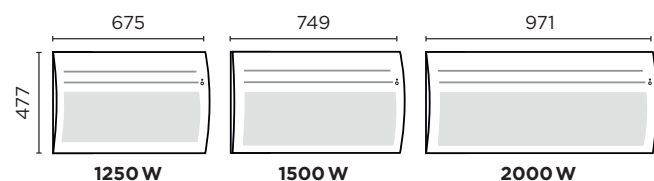

Visualisation des consommations

(Nécessite l'achat d'un bridge Cozytouch par foyer)

DIMENSIONS

HORIZONTAL

Épaisseur de 130 mm

VERTICAL

Épaisseur de 117 mm

RÉFÉRENCES

Puissance (W)	Poids (kg)	Référence
HORIZONTAL		
300	4,5	423 883
500	4,5	423 884
750	4,5	423 885
1000	5,2	423 886
1250	6,7	423 887
1500	7,4	423 888
2000	9,6	423 889
VERTICAL		
1000	6,2	423 890
1500	7,8	423 891
2000	10	423 892