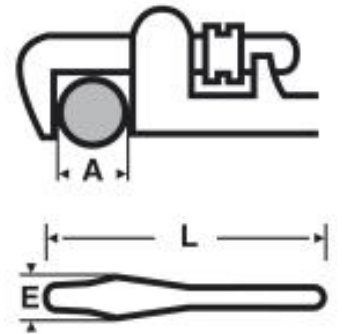

## 0136 : Clé viragrip® "bec de canard" en alliage léger

### DESCRIPTION

**Idéale pour travailler en bout dans les endroits difficiles** : le long des murs, des parquets, entre les tubes, au ras des plafonds. La mâchoire fixe peut être remplacée.

A "	A mm	L "	L mm	E mm	kg	REF
1.1/2	49	14	350	34	0,900	013614
2	60	18	450	39	1,460	013618
2.1/2	76	24	600	47	2,485	013624