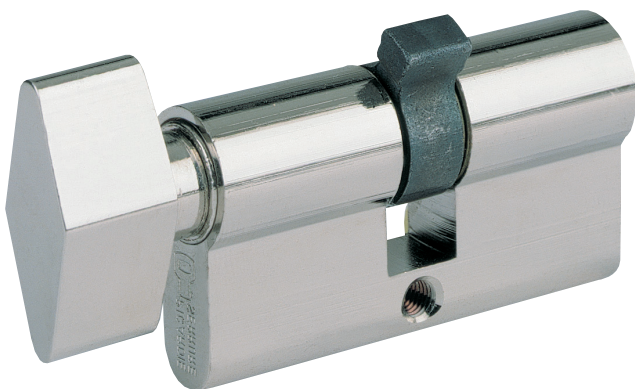

# Cylindres de sûreté

Profil Européen  
**DELTA 5**

## CYLINDRE DE SÛRETÉ DELTA 5

TRÈS HAUTE SÉCURITÉ
HAUTE SÉCURITÉ
SÉCURITÉ
<b>SÛRETÉ</b>

CONDITIONNEMENT :  
- par boîte de 10 unités

### CARACTÉRISTIQUES

- Cylindre de sûreté profil européen
- Goupilles en laiton
- Corps laiton massif
- Ressorts en acier
- Panneton en acier 30°
- 3 clés plates en acier nickelé
- Livré sur combinaisons variées
- Dimensions de 60 à 120 mm (de 5 en 5 mm)
- Livré avec vis de fixation

### OPTIONS SUR COMMANDE

- Cylindres s'ouvrant variure MV1 toutes longueurs MV2 et MV3 pour le cylindre 60 mm.
- Version 1/2 cylindre
- Panneton indexable sur 1/2 cylindre
- Version à bouton
- Clés personnalisées (10 000 exemplaires minimum)