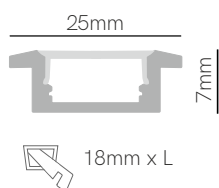

### Box 15

\*Useful area: 12x5mm.

### Technical Information

Version	Box 15
Max. power	20W
Installation	Recessed
Material	Aluminium
Finishes	White / Black / Aluminium
Code	15121 <input type="checkbox"/>
	15122 <input checked="" type="checkbox"/>
	15119 <input type="checkbox"/>