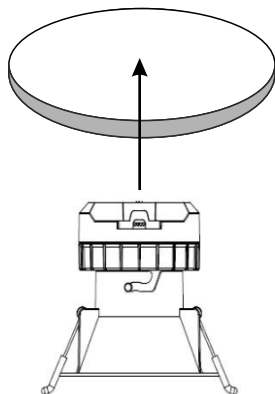

Pulcom 8W Switch downlights

4742 / 4743 / 4744 / 4745 / 4746 / 4747 / 4748 / 4749

CE RoHS

44 IP	220/240 VAC	3 YEARS WARRANTY	25.000 HOURS	38°	50/60 Hz	IK06	
UGR <19	>0,9 PF	≥80 CRI		+40°C -20°C	CCT SWITCH	2.700K 3.200K 4.000K	800 Lm