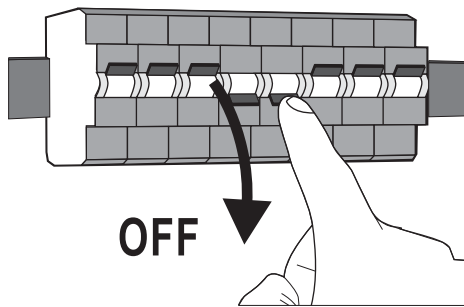

Pulcom 8W Switch downlights

4742 / 4743 / 4744 / 4745 / 4746 / 4747 / 4748 / 4749

CE RoHS

44 IP	220/240 VAC	3 YEARS WARRANTY	25.000 HOURS	38°	50/60 Hz	IK06	
UGR <19	>0,9 PF	≥80 CRI		+40°C -20°C	CCT SWITCH	2.700K 3.200K 4.000K	800 Lm