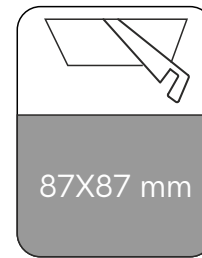

Pulcom 8W Switch downlights

4742 / 4743 / 4744 / 4745 / 4746 / 4747 / 4748 / 4749

CE RoHS

44 IP	220/240 VAC	3 YEARS WARRANTY	25.000 HOURS	38°	50/60 Hz	IK06	
UGR <19	>0,9 PF	≥80 CRI		+40°C -20°C	CCT SWITCH	2.700K 3.200K 4.000K	800 Lm