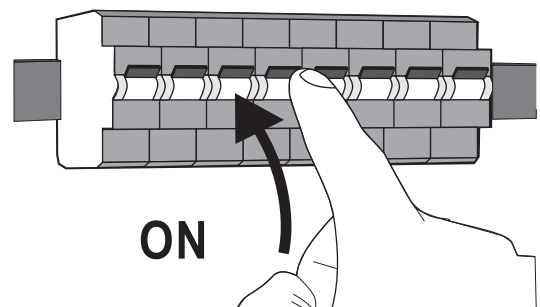

Pulcom 8W Switch downlights

4742 / 4743 / 4744 / 4745 / 4746 / 4747 / 4748 / 4749

CE RoHS

44 IP	220/240 VAC	3 YEARS WARRANTY	25.000 HOURS	38°	50/60 Hz	IK06	
UGR <19	>0,9 PF	≥80 CRI		+40°C -20°C	CCT SWITCH	2.700K 3.200K 4.000K	800 Lm