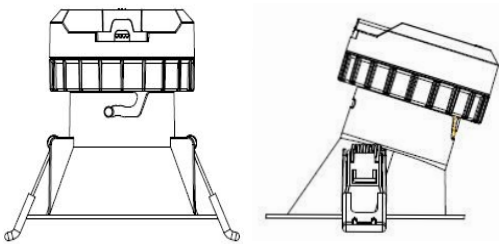

Pulcom 8W Switch downlights

4742 / 4743 / 4744 / 4745 / 4746 / 4747 / 4748 / 4749

CE RoHS

44 IP	220/240 VAC	3 YEARS WARRANTY	25.000 HOURS	38°	50/60 Hz	IK06	
UGR <19	>0,9 PF	≥80 CRI		+40°C -20°C	CCT SWITCH	2.700K 3.200K 4.000K	800 Lm