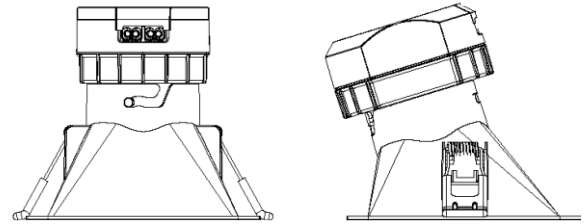

Pulcom 8W Switch downlights

4742 / 4743 / 4744 / 4745 / 4746 / 4747 / 4748 / 4749

CE RoHS

44 IP	220/240 VAC	3 YEARS WARRANTY	25.000 HOURS	38°	50/60 Hz	IK06	
UGR <19	>0,9 PF	≥80 CRI		+40°C -20°C	CCT SWITCH	2.700K 3.200K 4.000K	800 Lm