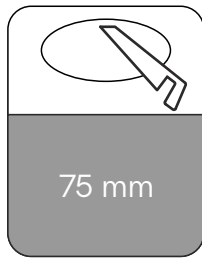

Pulcom 8W Switch downlights

4742 / 4743 / 4744 / 4745 / 4746 / 4747 / 4748 / 4749

CE RoHS

44 IP	220/240 VAC	3 YEARS WARRANTY	25.000 HOURS	38°	50/60 Hz	IK06	
UGR <19	>0,9 PF	≥80 CRI		+40°C -20°C	CCT SWITCH	2.700K 3.200K 4.000K	800 Lm