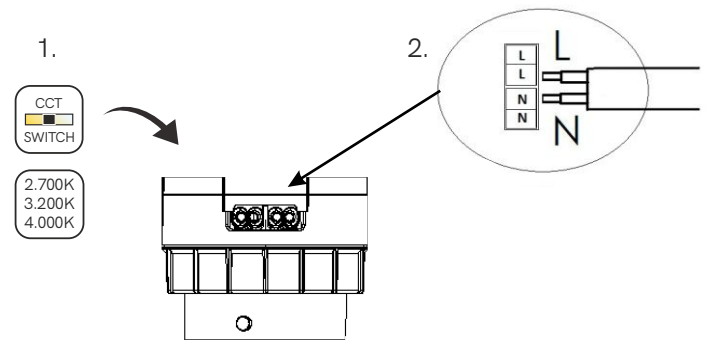

Pulcom 8W Switch downlights

4742 / 4743 / 4744 / 4745 / 4746 / 4747 / 4748 / 4749

CE RoHS

44 IP	220/240 VAC	3 YEARS WARRANTY	25.000 HOURS	38°	50/60 Hz	IK06	
UGR <19	>0,9 PF	≥80 CRI		+40°C -20°C	CCT SWITCH	2.700K 3.200K 4.000K	800 Lm