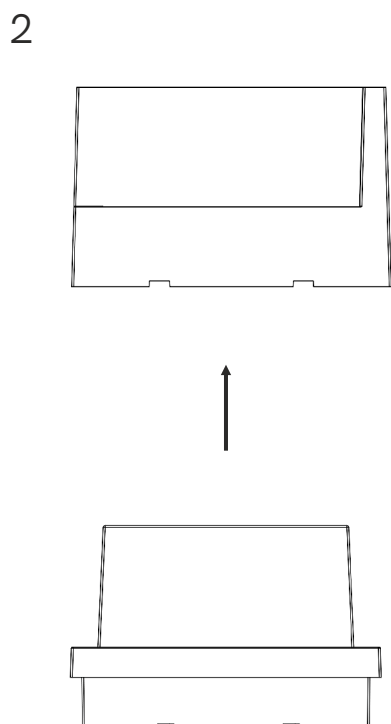

Blis round 15W switch outdoor lighting

4957 / 4958 / 4959

65 IP	220/240 VAC	3 YEARS WARRANTY	25.000 HOURS	50/60 Hz	IK04	+40°C -20°C	>0,6 PF
≥80 CRI	250°	250°	250°	250°	2.700K 3.200K 4.000K	1.470 Lm	