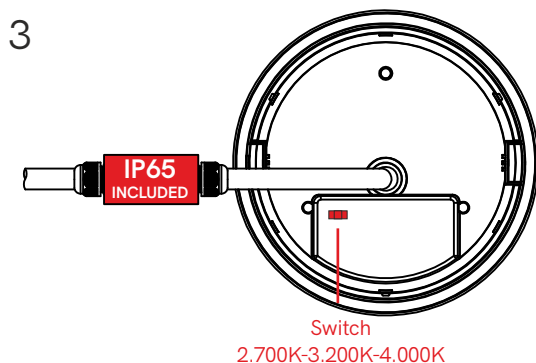

Blis round 15W switch outdoor lighting

4957 / 4958 / 4959

65 IP	220/240 VAC	3 YEARS WARRANTY	25.000 HOURS	50/60 Hz	IK04	+40°C -20°C	>0,6 PF
≥80 CRI	250°	250°	250°	250°	2.700K 3.200K 4.000K	1.470 Lm	