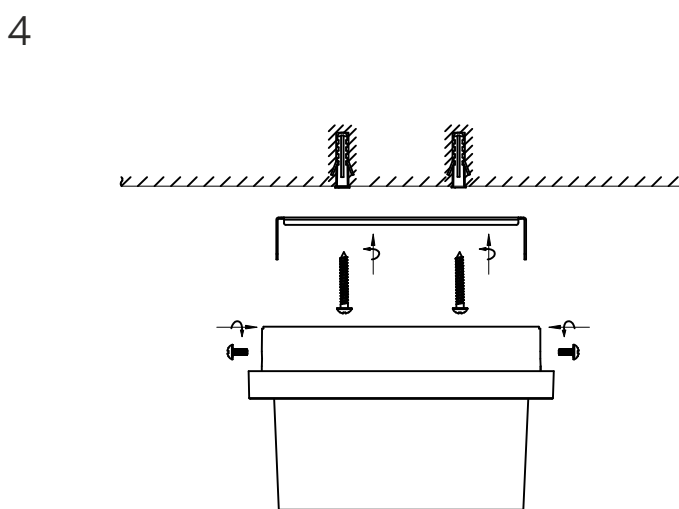

Blis round 15W switch outdoor lighting

4957 / 4958 / 4959

65 IP	220/240 VAC	3 YEARS WARRANTY	25.000 HOURS	50/60 Hz	IK04	+40°C -20°C	>0,6 PF
≥80 CRI	250°	250°	250°	250°	2.700K 3.200K 4.000K	1.470 Lm	