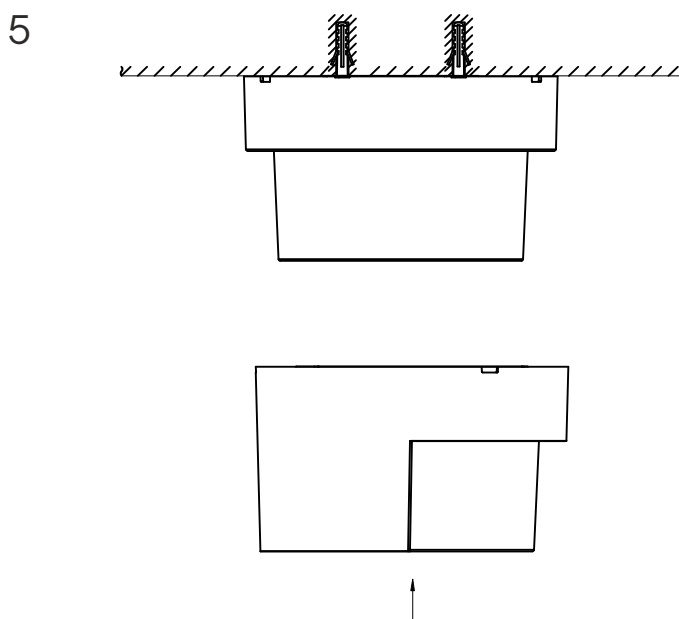

Blis round 15W switch outdoor lighting

4957 / 4958 / 4959

65 IP	220/240 VAC	3 YEARS WARRANTY	25.000 HOURS	50/60 Hz	IK04	+40°C -20°C	>0,6 PF
≥80 CRI	250°	250°	250°	250°	2.700K 3.200K 4.000K	1.470 Lm	