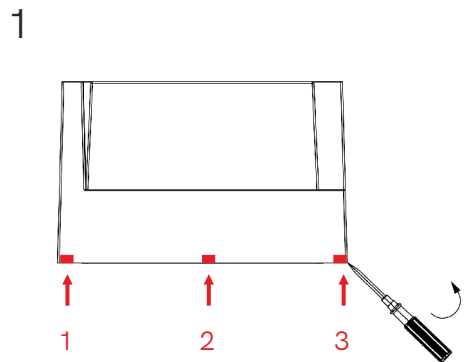

Blis round 15W switch outdoor lighting

4957 / 4958 / 4959

65 IP	220/240 VAC	3 YEARS WARRANTY	25.000 HOURS	50/60 Hz	IK04	+40°C -20°C	>0,6 PF
≥80 CRI	250°	250°	250°	250°	2.700K 3.200K 4.000K	1.470 Lm	