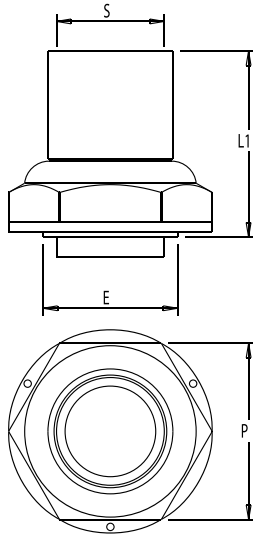

## RACCORD 2 PIÈCES DROIT FEMELLE À JPC À BRASER SUR CUIVRE

### CARACTÉRISTIQUES TECHNIQUES

Normes : NF E 29-532 / NF EN 1254-1

Température : -20°C à +60°C

Divers : Livré avec joint aramide

CALIBRE	ENTRÉE FEMELLE ÉCROU (E)	SORTIE CU (S)	RACCORDEMENT AU COMPTEUR TYPE	OPTION AVEC OREILLE DE FIXATION	L1	P	NF	RÉF.
20	JPC 20	Cu Ø 22	G4		38	36		0795-007
20	JPC 20	Cu Ø 22	G4	x	38	36		0795-008
20	JPC 20	Cu Ø 28	G4		41	36		0795-009
20	JPC 20	Cu Ø 28	G4	x	41	36		0795-010
32	JPC 32	Cu Ø 28	G6 / G10		31	50		0795-012
32	JPC 32	Cu Ø 35	G6 / G10		49	50		0795-015
40	JPC 40	Cu Ø 35			42	65		0795-016
40	JPC 40	Cu Ø 42			42	65		0795-020
40	JPC 40	Cu Ø 54			61	65		0795-021
50	JPC 50	Cu Ø 42	G16 / G25		46	70		0795-023
50	JPC 50	Cu Ø 54	G16 / G25		63	70		0795-028