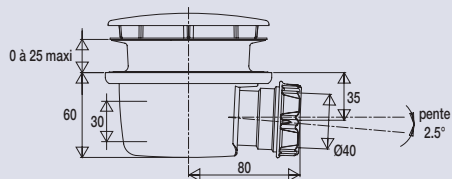

BONDE EXTRA-PLATE
POUR RECEVEURS Ø 90

571700 Minime

extra-plate : 60 mm

CARACTERISTIQUES

- Capot ABS chromé Ø 116 mm
- Siphon amovible
- Sortie horizontale Ø 40 mm à visser ou coller
- Sortie avec pente programmée de 2.5°

PERFORMANCES

- Encombrement sous receveur : **60 mm écrou inclus**
- Serrage : **0 à 25 mm**
- Débit : **28 l/mn**

CONDITIONNEMENT

- Packaging : **sachet**
- Dimensions (mm) : **220 x 390**
- Colisage : **x 1**

REFERENCE PRODUIT

571700 000 00 Bonde MINIME

SPECIFICATIONS

AVANTAGES

Gain d'espace
Installation rapide :
joint double autofix
+ effet de pente

Entretien facile : accès
direct au siphon et à la
canalisation sans outil

CODE EAN

3364549264987

capot
ABS chromé

siphon extractible
sans outil

platine de serrage
inox et vis
cruciformes inox

joint double autofix :
maintient la bonde
sur le receveur
pendant le montage

accès direct à la
canalisation