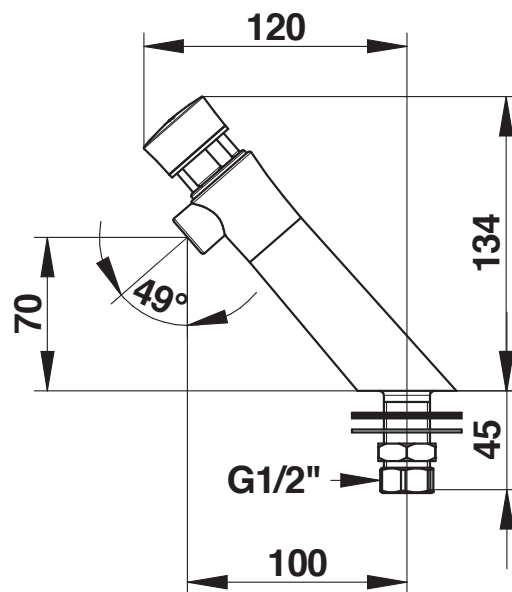

Gamme : Robinet simple temporisé pour lavabo

Réf : 65015 - PRESTO NEO sur plage - 7 sec. (PRESTOGREEN)

> Pression d'utilisation recommandée :

- 1 à 5 bars

> Débit :

- 3 l/mn à 3 bars, réglage 4 positions
- Dispositif anti-coup de bélier

> Durée d'écoulement :

- 7 secondes

> Alimentation hydraulique :

- Mâle G 1/2" (15x21) en eau chaude

> Résistance thermique :

- Ce robinet résiste à une température de 75°C durant 30 minutes dans le cadre de chocs thermiques

> Sécurité :

- Tête interchangeable et bouton non tournant évitant tout risque d'usure prématurée, avec marquage laser
- Repère cerclé rouge indémontable

> Livré avec :

- 1 Ecrou pour tube cuivre de 12x14
- 1 Joint fibre
- 1 Rondelle de serrage inox
- 1 Ecrou de serrage laiton
- 1 Rondelle NBR