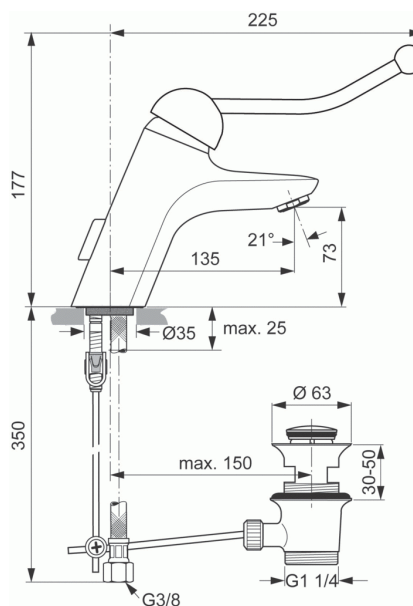

### Mitigeur lavabo monotrou

#### Mitigeur lavabo monotrou

Tirette et bonde métal

Mitigeur lavabo monotrou sur table. Bec fondu fixe avec jet incliné. Brise jet anti-bactérien et anticalcaire. Manette allongée en métal pour commande au coude. Cartouche Ø 40 mm avec limiteur de température réglable. Flexibles d'alimentation SPX 350 mm. Aérateur limiteur de débit 5 l/mn. Résiste aux chocs thermiques jusqu'à 80° C pendant 60 mn. Technologie idealblue : l'eau circule dans un conduit en hostaform et n'est pas en contact direct avec le bec de la robinetterie. Easy Fix : le joint maintient l'étrier à la vis et reste accroché. Une fixation plus aisée pour un gain de temps. Hauteur sous aérateur 73 mm. Hauteur totale 177 mm. Projection 135 mm