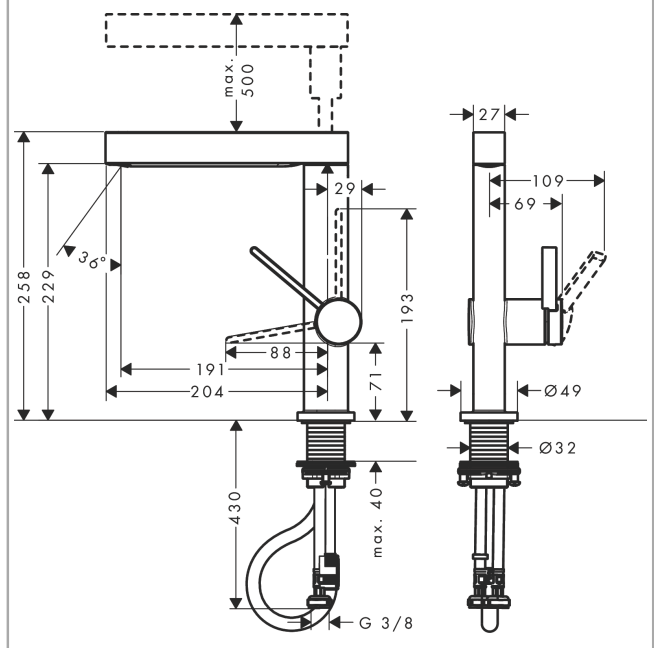

### Plan géométral

**Finoris**

**Mitigeur de lavabo 230 avec douchette extractible 2jet, bonde Push-Open**

Surfaces: **chromé** Numéro d'article: **76063000**

**Schéma d'écoulement**

**Finoris**

**Mitigeur de lavabo 230 avec douchette extractible 2jet, bonde Push-Open**