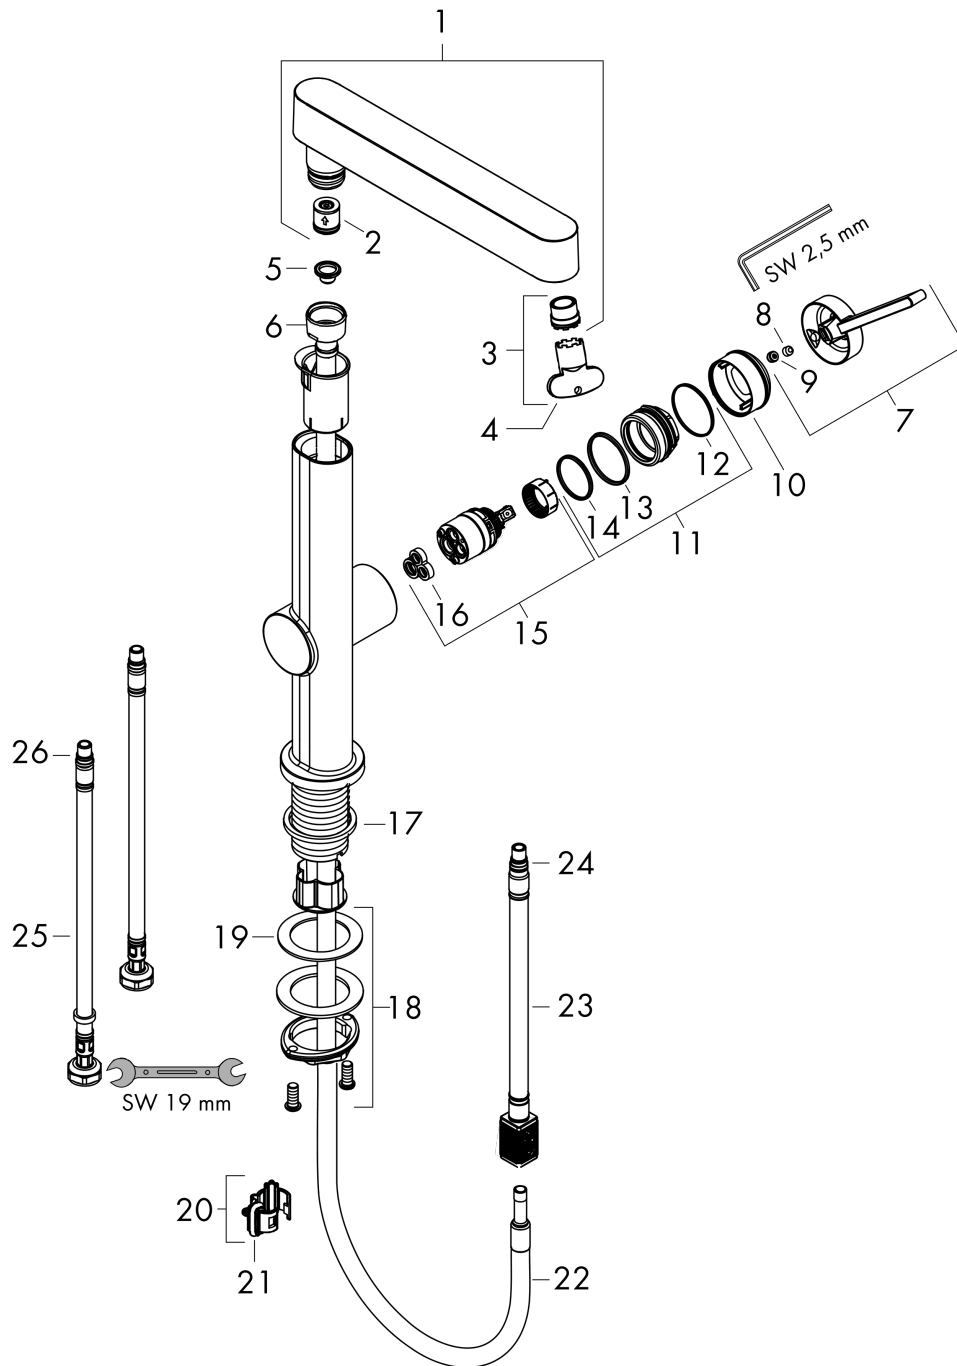

### Plan géométral

**Finoris**

**Mitigeur de lavabo 230 avec douchette extractible 2jet, bonde Push-Open**

Surfaces: **chromé** Numéro d'article: **76063000**

**Schéma d'écoulement**

**Finoris**

**Mitigeur de lavabo 230 avec douchette extractible 2jet, bonde Push-Open**

Surfaces: **chromé** Numéro d'article: **76063000**

**Vue éclatée**

Année de construction: **>06/21**

## Finoris

Mitigeur de lavabo 230 avec douchette extractible 2jet, bonde Push-Open

Surfaces: **chromé** Numéro d'article: **76063000**

### Liste des pièces détachées

Année de construction: >06/21

Pos.	Description	Numéro d'article	GP	UE
1	douchette cpl.	94294000	-	1
2	limiteur de débit / clapet anti-retour	95376000	-	1
3	mousseur laminar	94295000	-	1
4	clé de montage	98987000	-	1
5	filtre	92672000	-	1
6	écrou à six pans	92755000	-	1
7	poignée	94292000	-	1
8	vis M5x5	98446000	-	1
9	cache vis	93735460	-	1
10	rosace	93737000	-	1
11	écrou à six pans	92926000	-	1
12	joint torique 30x1,5	98433000	-	1
13	joint torique 29x2	98391000	-	1
14	joint torique 25x1,5	98146000	-	1
15	cartouche cpl.	93760000	-	1
16	joint	93383000	-	1
17	manchon	98749000	-	1
18	fixation cpl. (Ø 32)	13961000	-	1
19	anneau plastique	97548000	-	1
20	crampe	94296000	-	1
21	joint torique 10x3	98206000	-	1
22	flexible 1,25 m	94293000	-	1
23	flexible	93744000	-	1
24	joint torique 7x1,5	98422000	-	1
25	flexible de raccordement 450 mm M8x0,75 G3/8	97206000	-	1
26	joint torique 6,6x1,6	93019000	-	1
a	Push-Open synthétique	50100000	-	1
b	rallonge 35mm pour fixation	13898000	-	1