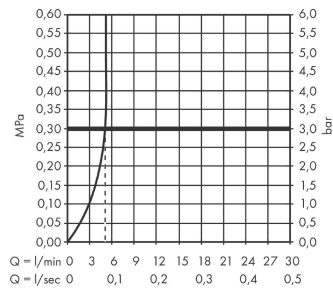

### Plan géométral

**Finoris**

**Mitigeur de lavabo 230 avec douchette extractible 2jet, bonde Push-Open**

Surfaces: **chromé** Numéro d'article: **76063000**

**Schéma d'écoulement**

**Finoris**

**Mitigeur de lavabo 230 avec douchette extractible 2jet, bonde Push-Open**