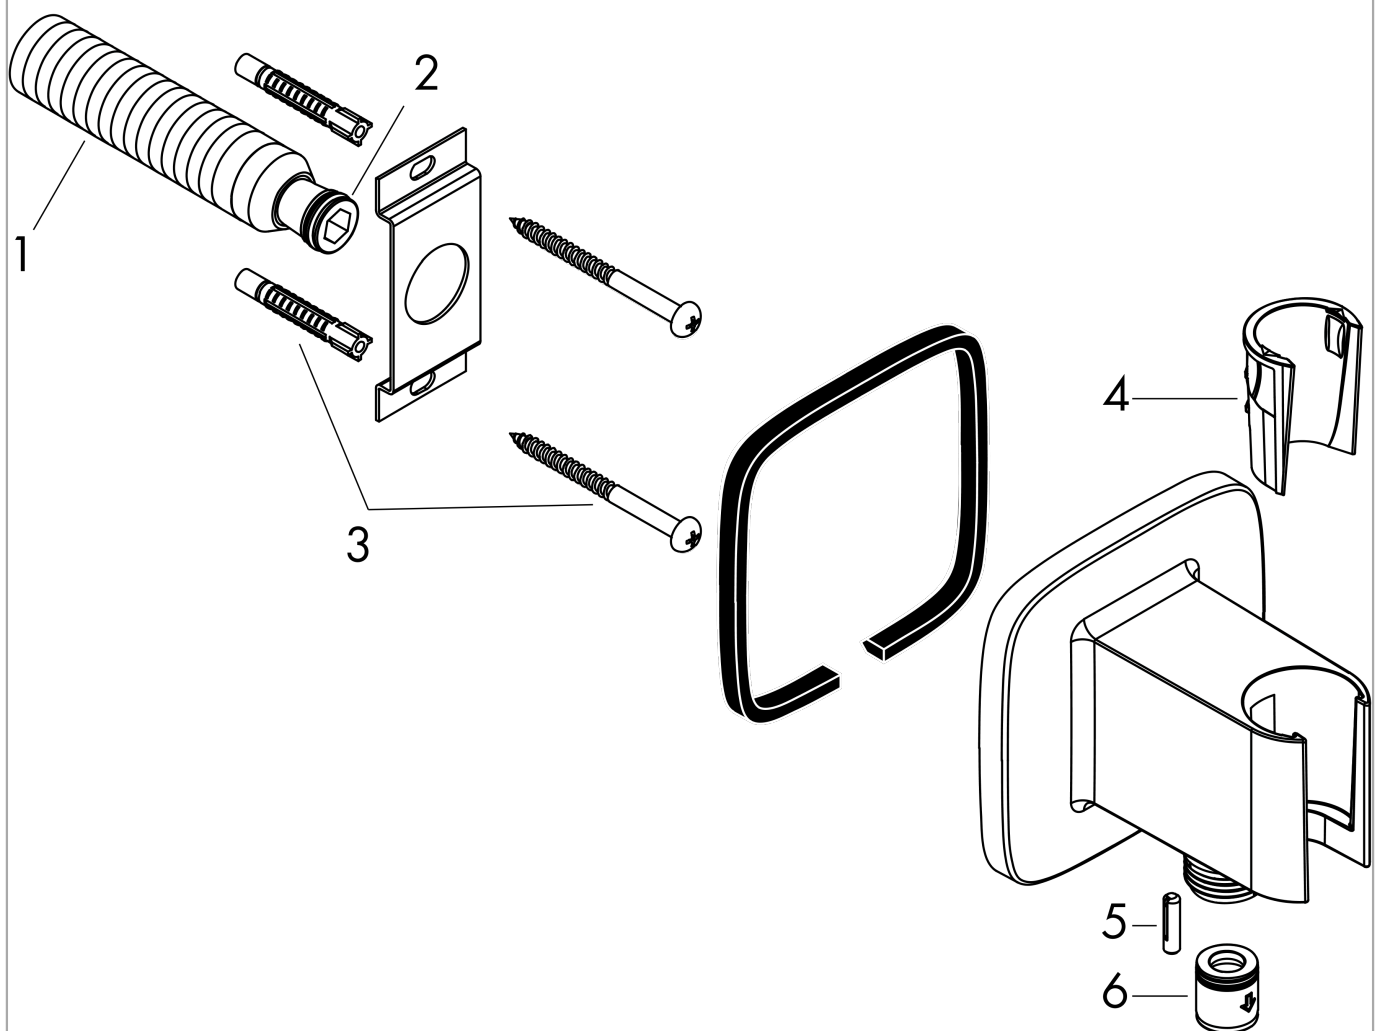

#### Photo du produit

#### Plan géométral

**FixFit**

**Coude de raccordement avec Porter E**

Surfaces: **chromé** Numéro d'article: **26485000**

**Vue éclatée**

Année de construction: **>08/18**

**FixFit****Coude de raccordement avec Porter E**Surfaces: **chromé** Numéro d'article: **26485000****Liste des pièces détachées**

Année de construction: &gt;08/18

Pos.	Description	Numéro d'article	GP	UE
1	raccord G½	98933000	-	1
2	joint torique 11x2	98127000	-	1
3	set de fixation	40915000	-	1
4	guide (conical)	94163000	-	1
5	vis M4x16	97663000	-	1
6	set des clapet anti-retour DW 15	94074000	-	1
a	Graisse pour robinetterie	90920000	-	1