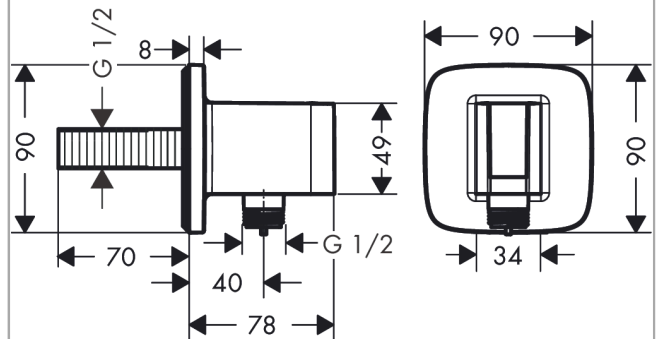

Plan géométral