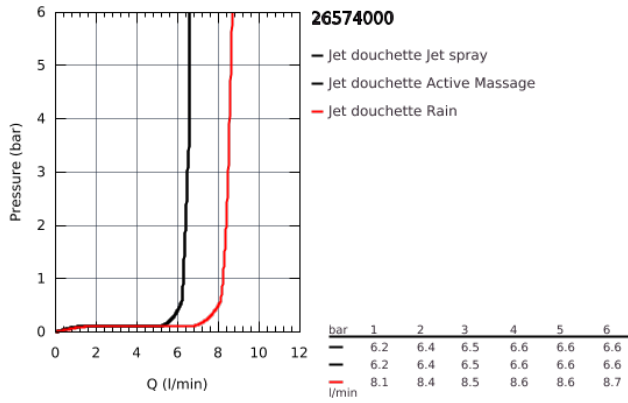

26 574 000 **RAINSHOWER SMARTACTIVE 130 DOUCHETTE 3 JETS**