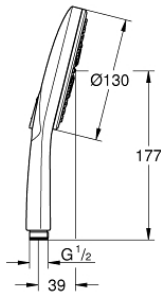

### DESCRIPTION DU PRODUIT

- Surface de jet chromée
- GROHE Rain avec DripStop, Jet tonique avec DripStop et ActiveMassage
- GROHE EcoJoy débit limité inférieur à 9.5 l/min
- GROHE DreamSpray jet parfaitement uniforme
- GROHE SmartTip Sélection du jet grâce à un bouton
- GROHE StarLight Chrome éclatant et durable
- Procédé anti-calcaire SpeedClean
- Inner WaterGuide, longévité maximale
- Système de montage universel : s'associe avec tous les flexibles de douche