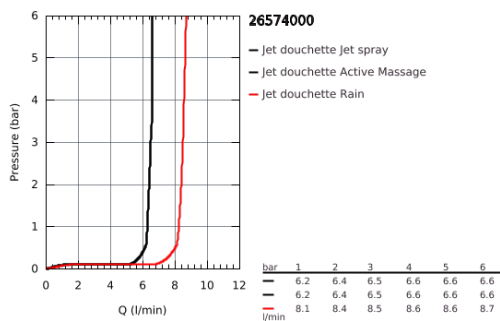

## 26 574 000 RAINSHOWER SMARTACTIVE 130 DOUCHETTE 3 JETS

### DESCRIPTION DU PRODUIT

- Surface de jet chromée
- GROHE Rain avec DripStop, Jet tonique avec DripStop et ActiveMassage
- GROHE EcoJoy débit limité inférieur à 9.5 l/min
- GROHE DreamSpray jet parfaitement uniforme
- GROHE SmartTip Sélection du jet grâce à un bouton
- GROHE StarLight Chrome éclatant et durable
- Procédé anti-calcaire SpeedClean
- Inner WaterGuide, longévité maximale
- Système de montage universel : s'associe avec tous les flexibles de douche