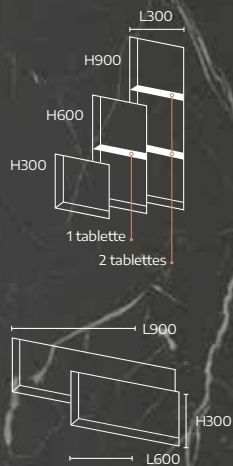

PANNEAU MURAL

CALCATA
MAT
2000X900
275 €
405006

MINERAL
2000X900
359 €
400614

Classique chic

ANTIQUE
2500X1200
372 €
400589

NICHE

NERO
300X600
264 €
404531

HABILLAGE
BÂTI-SUPPORT