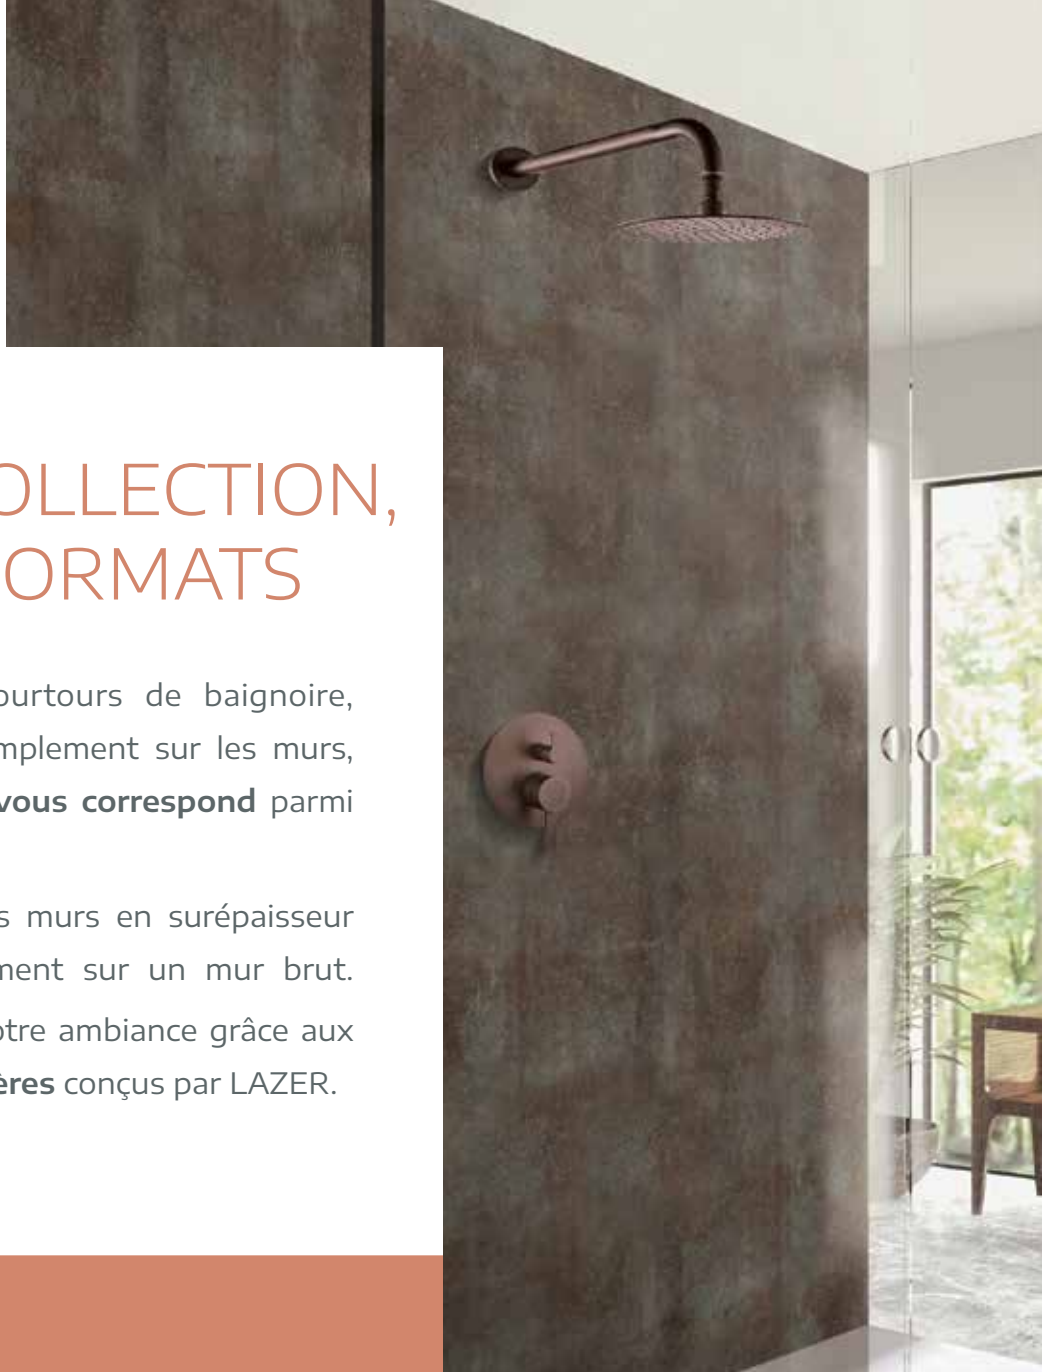

NOUVELLE COLLECTION, NOUVEAUX FORMATS

Intérieur de douche, pourtours de baignoire, habillage WC ou tout simplement sur les murs, **choisissez le décor qui vous correspond** parmi notre large gamme.

Décofast s'installe sur les murs en surépaisseur du carrelage ou directement sur un mur brut. Composez vous-même votre ambiance grâce aux **multiples coloris et matières** conçus par LAZER.