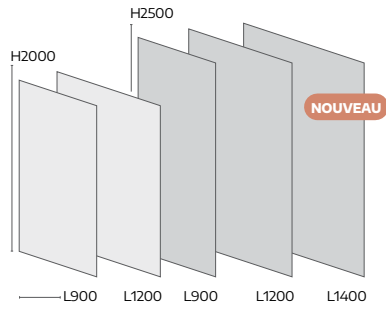

ART
NOUVEAU
2500X1200
529 €
405308

COLOR
MATCH
PAGE
14

VERT
IMPERIAL

AMANDE

OCRE

PANNEAU MURAL

BELLE
ÉPOQUE
2000X900
317 €
405015

COLOR
MATCH
PAGE
14