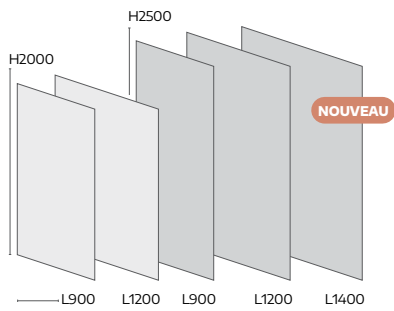

PANNEAU MURAL

SÉPIA
2000X900
239 €
405051

Cosy

NOUVEAUTÉ 2022

CORTEN
2500X1200
372 €
405354

CIMENT
CLAIR
2000X900
239 €
405007

ÉTANCHÉITÉ TOTALE ET ALIGNEMENT PARFAIT DES PANNEAUX

Pour parfaire votre installation, Décofast vous propose tous les profilés nécessaires à l'étanchéité de votre douche. Plusieurs formes et couleurs disponibles.