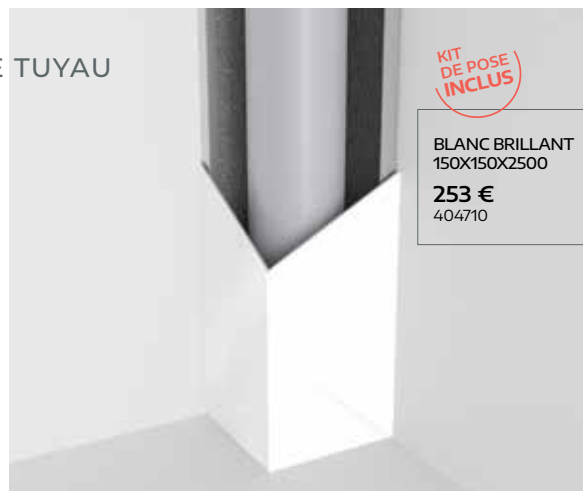

CACHE TUYAU

**KIT
DE POSE
INCLUS**

BLANC BRILLANT
150X150X2500

253 €
404710