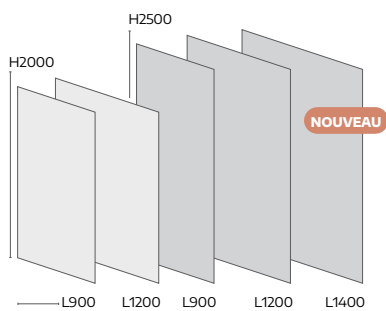

PANNEAU MURAL