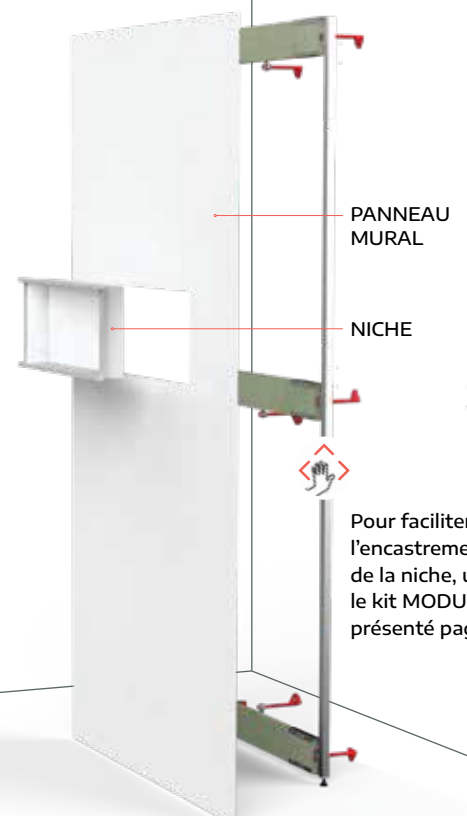

Cosy

NOUVEAUTÉ 2022

CORTEN
2500X1200
372 €
405354

CIMENT
CLAIR
2000X900
239 €
405007

ÉTANCHÉITÉ TOTALE ET ALIGNEMENT PARFAIT DES PANNEAUX

Pour parfaire votre installation, Décofast vous propose tous les profilés nécessaires à l'étanchéité de votre douche. Plusieurs formes et couleurs disponibles.

MODULO

Pour faciliter l'encastrement de la niche, utilisez le kit MODULO présenté page 7

Cosy

HABILLAGE DE BAIGNOIRE

POSE DÉMONTABLE
KIT DE POSE
+ PANNEAU DÉCOFAST
= **MONTAGE RAPIDE**

A
A kit pose tablier
baignoire droit
85 € RÉF 401110