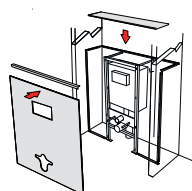

C
C kit pose tablier
baignoire courbe
178 € RÉF 40113

LIN
2000X600
232 €
406112

HABILLAGE BÂTI-SUPPORT

+ PROFILÉS INCLUS

PARME
1500X1200
317 €
405547

LES INTEMPORELS

POSE DÉMONTABLE
kit de pose
pour habillage
bâti-support
73 €
RÉF 401114