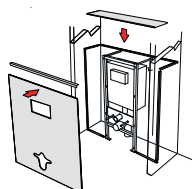

POINTS +

Ce kit vous permet
d'enlever le décor et
d'accéder au WC bâti.
Il s'adapte parfaitement
à tous les sanitaires grâce
au gabarit de découpe.