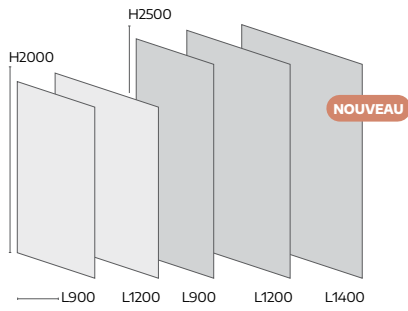

PANNEAU MURAL