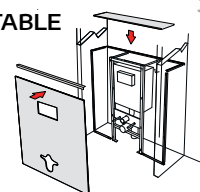

POINTS +

Ce kit vous permet
d'enlever le décor et
d'accéder au WC bâti.
Il s'adapte parfaitement
à tous les sanitaires grâce
au gabarit de découpe.