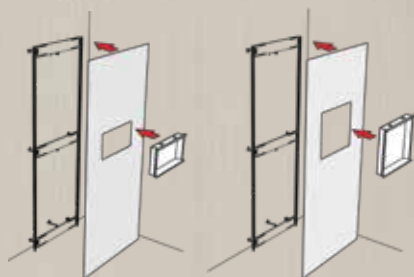

Disponible en 5 formats, pose verticale ou horizontale, la niche de douche s'adapte aux petits espaces comme aux grands.

HORIZONTAL

VERTICAL

Les niches sont équipées de 1, 2 ou 3 spots selon le format.

NOUVEAU

Cache tuyau

KIT DE POSE INCLUS

Le cache tuyau est le système idéal pour masquer les éléments disgracieux de votre salle de bain. Facile à poser, votre espace d'eau sera habillé dans les moindres détails avec des finitions élégantes.