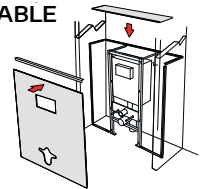

POSE DÉMONTABLE

kit de pose pour habillage bâti-support
73 €
RÉF 401114

AURORE
1500X1200
349 €
405513