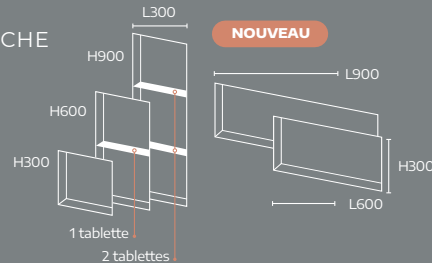

**18 FORMATS
RECOURPABLES
DISPONIBLES
JUSQU'À 2.50M***

*Tous les décors ne sont pas déclinables sur ce format.

PANNEAU MURAL

TABLIER DE BAIGNOIRE

BÂTI-SUPPORT

**+ DE 80 COLORIS
DISPONIBLES**

NICHE

CRÉDENCE