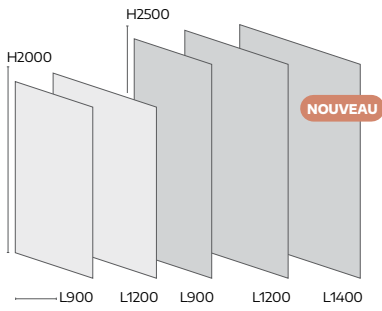

PANNEAU MURAL