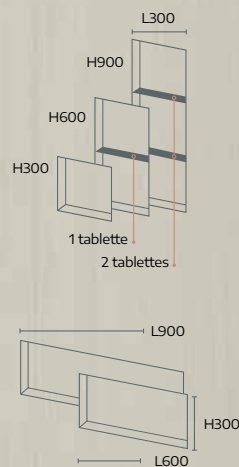

PANNEAU MURAL

ALPAGE
2000X900
239 €
405004

HÉRITAGE
2000X900
359 €
400616

Modern design

COTTAGE
2500X1200
529 €
400653

NICHE

POLAIRE
300X600
264 €
404556

Modern design