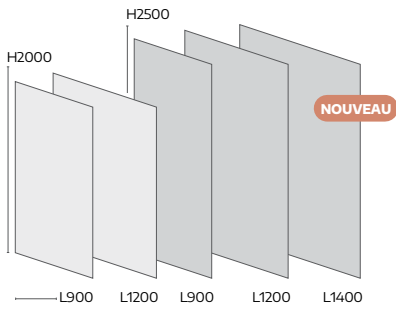

PANNEAU MURAL