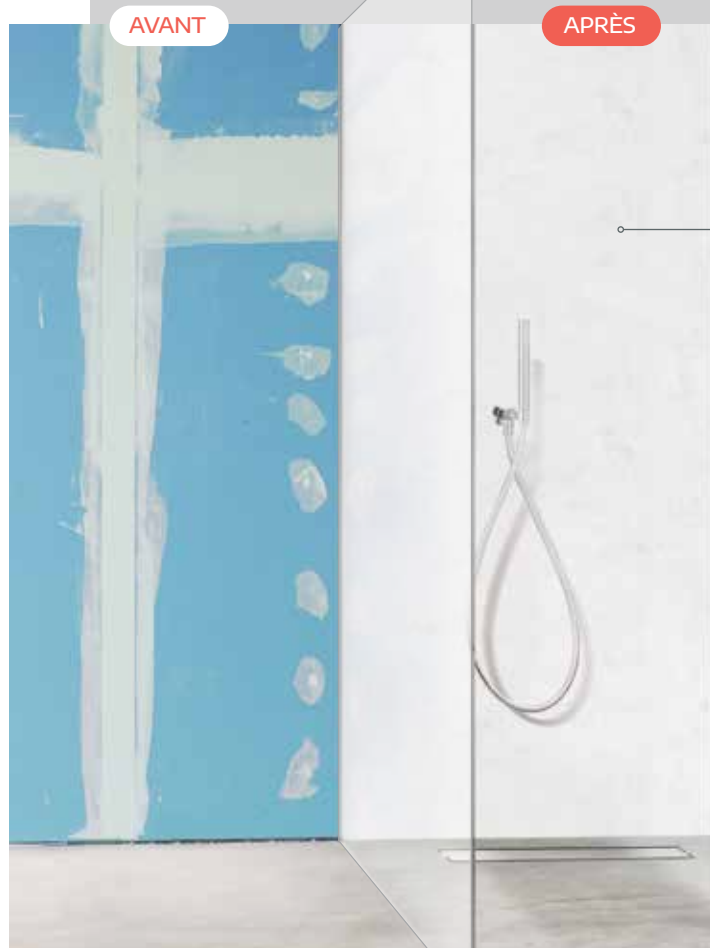

Décofast

SIMPLE ET RAPIDE À METTRE EN OEUVRE

Décofast s'installe sur les murs, en surépaisseur du carrelage ou directement sur un mur brut. Deux types de pose sont possibles selon votre salle de bain : **pose collée ou pose vissée.**

La pose collée pour les surfaces régulières telles que le placoplâtre, le carrelage ou le crépi, réalisez un plaquage par simple collage du Décofast.

La pose vissée pour les surfaces irrégulières, murs abimés ou pour coffrer des éléments techniques..