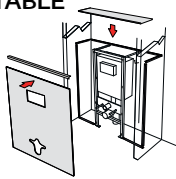

LIN

POSE DÉMONTABLE

kit de pose
pour habillage
bâti-support

73 €

RÉF 401114

POINTS +

Ce kit vous permet
d'enlever le décor et
d'accéder au WC bâti.
Il s'adapte parfaitement
à tous les sanitaires grâce
au gabarit de découpe.