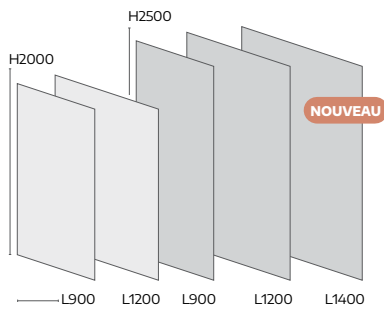

PANNEAU MURAL

ATOME
2000X900

359 €
405012