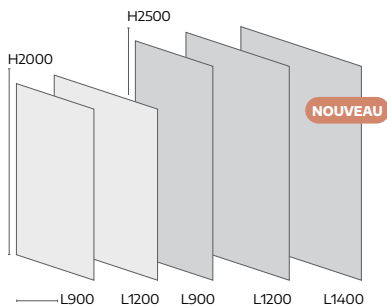

PANNEAU MURAL