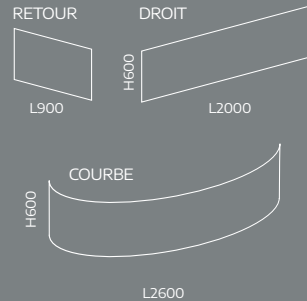

**18 FORMATS
RECOURPABLES
DISPONIBLES
JUSQU'À 2.50M***

*Tous les décors ne sont pas déclinables sur ce format.

PANNEAU MURAL

TABLIER DE BAIGNOIRE

BÂTI-SUPPORT

**+ DE 80 COLORIS
DISPONIBLES**

NICHE

CRÉDENCE