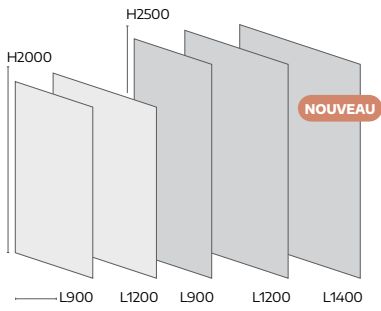

PANNEAU MURAL