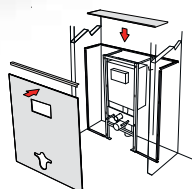

CACHE TUYAU

KIT DE POSE INCLUS

ALPAGE
150X150X2500
190 €
404722

LES INTEMPORELS

POSE DÉMONTABLE
kit de pose
pour habillage
bâti-support
73 €
RÉF 401114

POINTS +

Ce kit vous permet
d'enlever le décor et
d'accéder au WC bâti.
Il s'adapte parfaitement
à tous les sanitaires grâce
au gabarit de découpe.