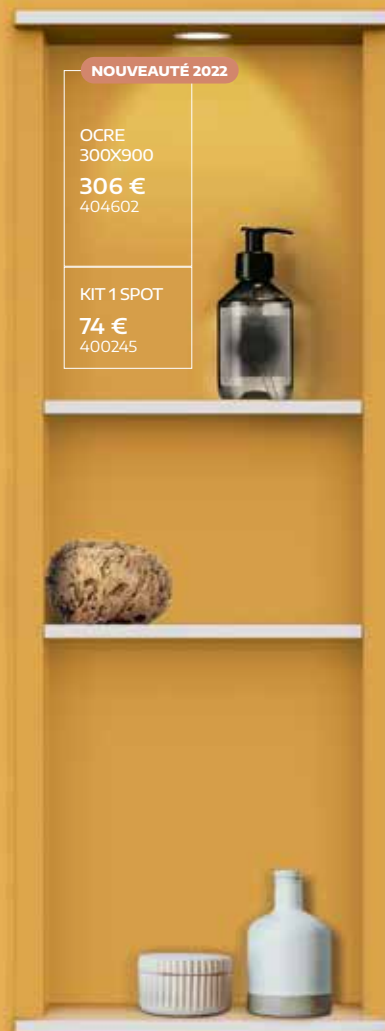

Harmonie

HABILLAGE DE BAIGNOIRE

POSE DÉMONTABLE
KIT DE POSE
+ PANNEAU DÉCOFAST
= **MONTAGE RAPIDE**

A
A kit pose tablier
baignoire droit
85 € RÉF 40110

B
B kit pose tablier
baignoire retour
54 € RÉF 40112