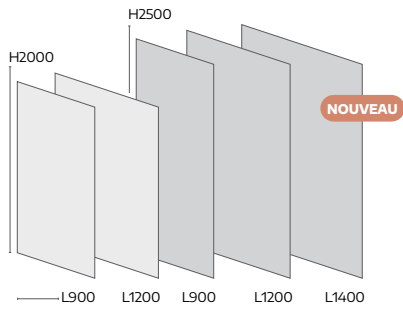

THERMES
2500X1200

476 €
405341

Vintage

Ces décors vintage intemporels
apportent un côté chic, nostalgique
et irrésistible !

PANNEAU MURAL

PATCHWORK BLEU
2000X900
359 €
405036

COLOR MATCH PAGE 14
BLEU PROFOND