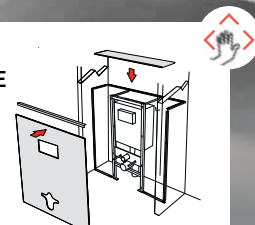

POSE DÉMONTABLE

kit de pose
pour habillage
bâti-support
73 €

RÉF 401114