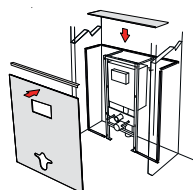

PIERRE DU
PORTUGAL
1500X1200

317 €
405548

+ PROFILÉS
INCLUS

POSE DÉMONTABLE

kit de pose
pour habillage
bâti-support

73 €

RÉF 401114

POINTS +