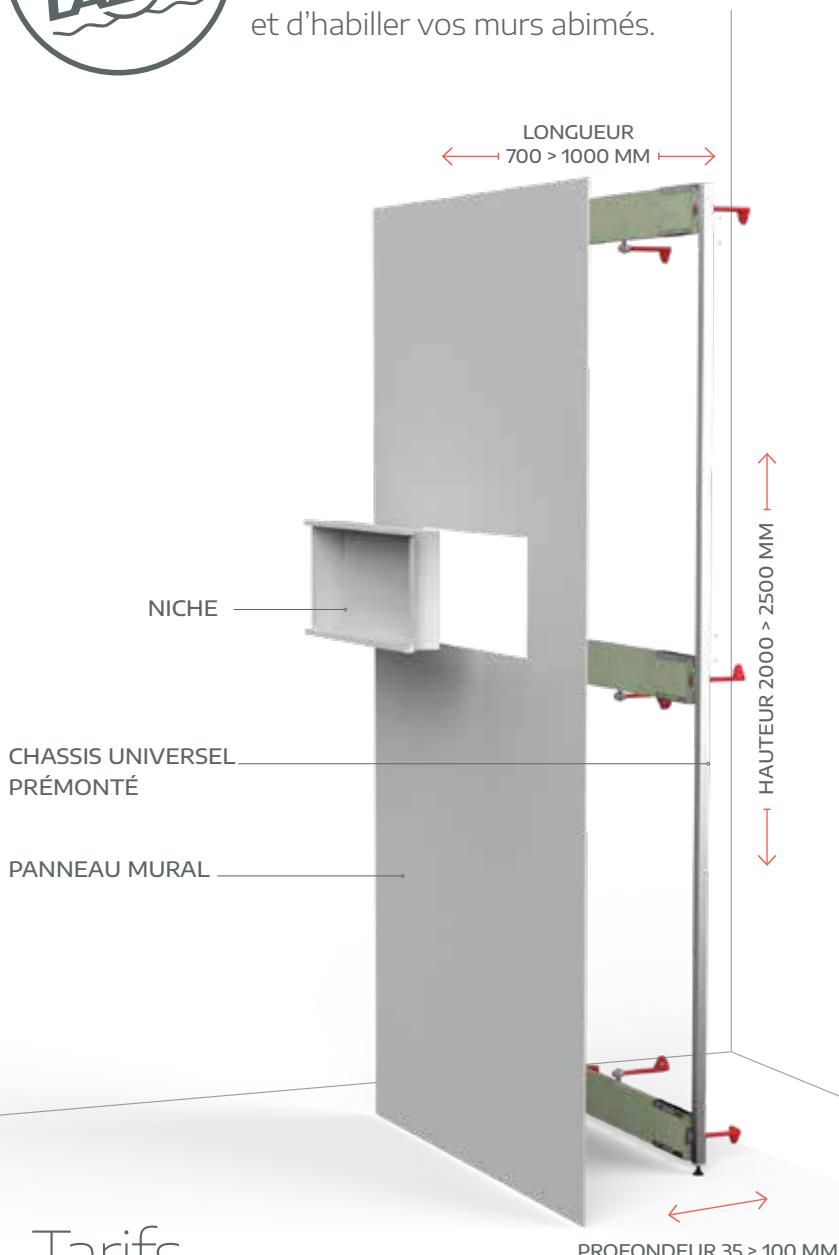

3. VISSER

Visser les profilés au fur et à mesure du montage.

4. COLLER

Appliquer généreusement le mastic colle Lazer sur le dos du panneau ainsi que dans la gorge des profilés.

5. PLAQUER

Presser les éléments Décofast contre le mur ou la surface à habiller.

POSE SUR CHASSIS UNIVERSEL PRÉMONTÉ

Le système de pose MODULO est la solution universelle de rénovation adaptable à toutes vos configurations et contraintes.

Breveté Lazer, Modulo vous permettra d'installer vos niches, de masquer vos tuyaux et d'habiller vos murs abîmés.