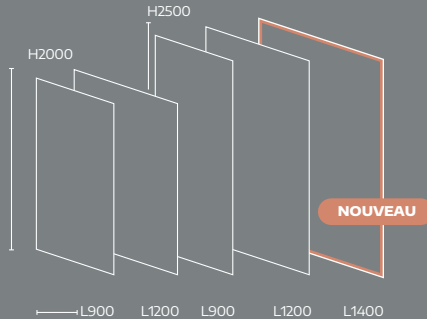

**18 FORMATS
RECOURPABLES
DISPONIBLES
JUSQU'À 2.50M***

*Tous les décors ne sont pas déclinables sur ce format.

PANNEAU MURAL

TABLIER DE BAIGNOIRE

BÂTI-SUPPORT

**+ DE 80 COLORIS
DISPONIBLES**

NICHE

CRÉDENCE