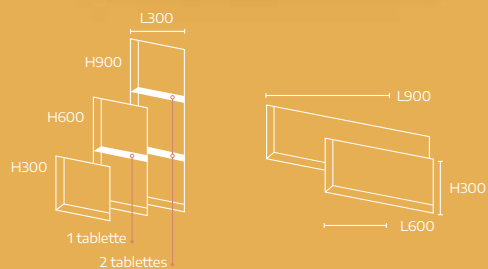

PANNEAU MURAL

BLEU
PROFOND
2000X1200
338 €
405102

PARME
2500X1200
372 €
405347

TERRACOTTA
2000X900
239 €
405052

NICHE

NOUVEAUTÉ 2022

OCRE
300X900
306 €
404602

KIT 1 SPOT
74 €
400245