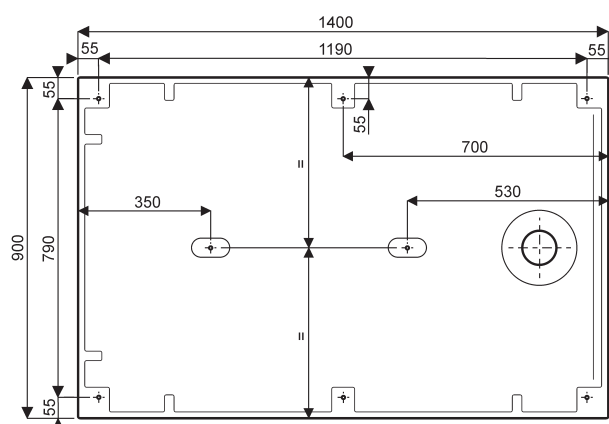

000971 00 xxx Receveur extra-plat rectangulaire 100 x 90

Option :

000277 00 Kit de calage comprenant un jeu de 8 pieds pour receveur PRIMA STYLE MARBREX® à poser ou à encaster.

000352 00 017 Bonde de douche SPEED'O, grand débit, capot chromé, sortie horizontale Ø40.

000982 00 xxx

RECEVEURS EXTRA-PLATS RECTANGULAIRES PRIMA STYLE MARBRES® largeur 90

000979 00 xxx Receveur extra-plat rectangulaire 160 x 90 en MARBRES® à poser ou à encastrer, pour bonde siphonoïde de 90.

000976 00 xxx Receveur extra-plat rectangulaire 140 x 90 en MARBRES® à poser ou à encastrer, pour bonde siphonoïde de 90.

RECEVEURS EXTRA-PLATS RECTANGULAIRES PRIMA STYLE MARBRES® largeur 90

000974 00 xxx Receveur extra-plat rectangulaire 120 x 90 en MARBRES® à poser ou à encastrer, pour bonde siphonide de 90.

▼ Côtés accessibles

000971 00 xxx Receveur extra-plat rectangulaire 100 x 90 en MARBRES® à poser ou à encastrer, pour bonde siphonide de 90.

▼ Côtés accessibles