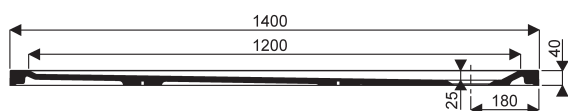

000982 00 xxx

RECEVEURS EXTRA-PLATS RECTANGULAIRES PRIMA STYLE MARBRES® largeur 90

000979 00 xxx Receveur extra-plat rectangulaire 160 x 90 en MARBRES® à poser ou à encastrer, pour bonde siphonoïde de 90.

000976 00 xxx Receveur extra-plat rectangulaire 140 x 90 en MARBRES® à poser ou à encastrer, pour bonde siphonoïde de 90.

RECEVEURS EXTRA-PLATS RECTANGULAIRES PRIMA STYLE MARBRES® largeur 90

000974 00 xxx Receveur extra-plat rectangulaire 120 x 90 en MARBRES® à poser ou à encastrer, pour bonde siphonide de 90.