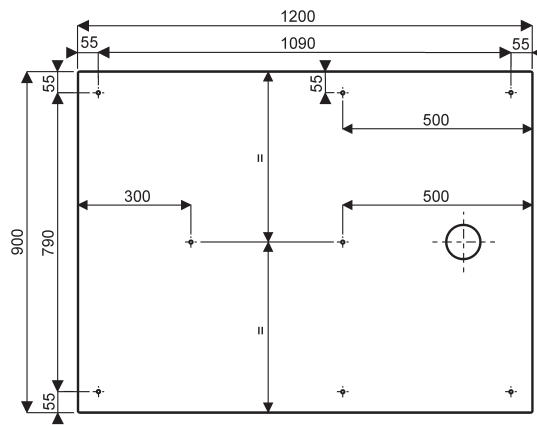

000982 00 xxx

RECEVEURS EXTRA-PLATS RECTANGULAIRES PRIMA STYLE MARBRES® largeur 90

000979 00 xxx Receveur extra-plat rectangulaire 160 x 90 en MARBRES® à poser ou à encastrer, pour bonde siphonoïde de 90.

000976 00 xxx Receveur extra-plat rectangulaire 140 x 90 en MARBRES® à poser ou à encastrer, pour bonde siphonoïde de 90.

RECEVEURS EXTRA-PLATS RECTANGULAIRES PRIMA STYLE MARBRES® largeur 90

000974 00 xxx Receveur extra-plat rectangulaire 120 x 90 en MARBRES® à poser ou à encastrer, pour bonde siphonide de 90.

▼ Côtés accessibles

000971 00 xxx Receveur extra-plat rectangulaire 100 x 90 en MARBRES® à poser ou à encastrer, pour bonde siphonide de 90.

▼ Côtés accessibles