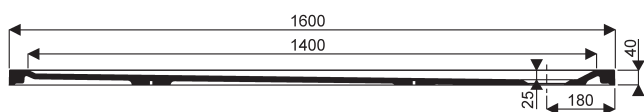

000982 00 xxx

RECEVEURS EXTRA-PLATS RECTANGULAIRES PRIMA STYLE MARBRES® largeur 90

000979 00 xxx Receveur extra-plat rectangulaire 160 x 90 en MARBRES® à poser ou à encastrer, pour bonde siphonoïde de 90.

000976 00 xxx Receveur extra-plat rectangulaire 140 x 90 en MARBRES® à poser ou à encastrer, pour bonde siphonoïde de 90.

RECEVEURS EXTRA-PLATS RECTANGULAIRES PRIMA STYLE MARBRES® largeur 90

000974 00 xxx Receveur extra-plat rectangulaire 120 x 90 en MARBRES® à poser ou à encastrer, pour bonde siphonide de 90.