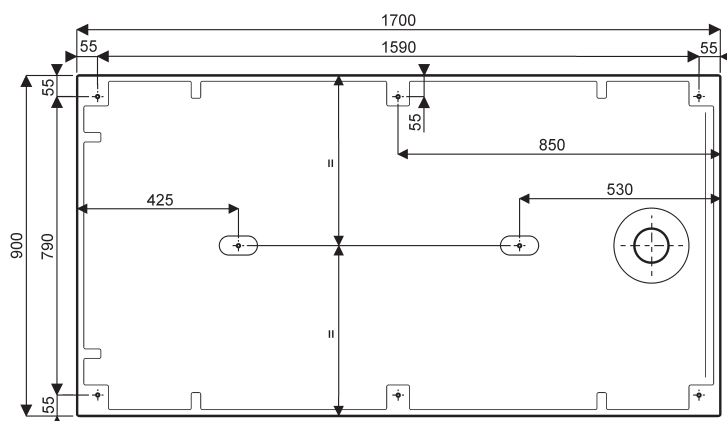

Installation accessible : voir directives de pose spécifiques.

000979 00 xxx Receveur extra-plat rectangulaire 160 x 90

000976 00 xxx Receveur extra-plat rectangulaire 140 x 90

000974 00 xxx Receveur extra-plat rectangulaire 120 x 90

000971 00 xxx Receveur extra-plat rectangulaire 100 x 90

Option :

000277 00 Kit de calage comprenant un jeu de 8 pieds pour receveur PRIMA STYLE MARBREX® à poser ou à encaster.

000352 00 017 Bonde de douche SPEED'O, grand débit, capot chromé, sortie horizontale Ø40.

000982 00 xxx

RECEVEURS EXTRA-PLATS RECTANGULAIRES PRIMA STYLE MARBRES® largeur 90

000979 00 xxx Receveur extra-plat rectangulaire 160 x 90 en MARBRES® à poser ou à encastrer, pour bonde siphonoïde de 90.

000976 00 xxx Receveur extra-plat rectangulaire 140 x 90 en MARBRES® à poser ou à encastrer, pour bonde siphonoïde de 90.

RECEVEURS EXTRA-PLATS RECTANGULAIRES PRIMA STYLE MARBRES® largeur 90

000974 00 xxx Receveur extra-plat rectangulaire 120 x 90 en MARBRES® à poser ou à encastrer, pour bonde siphonide de 90.