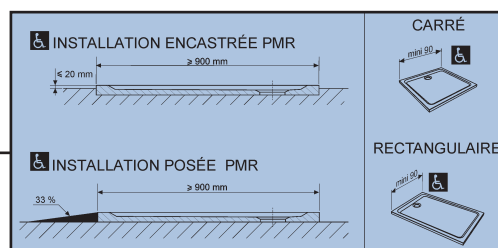

000982 00 xxx

RECEVEURS EXTRA-PLATS RECTANGULAIRES PRIMA STYLE MARBRES® largeur 90

000979 00 xxx Receveur extra-plat rectangulaire 160 x 90 en MARBRES® à poser ou à encastrer, pour bonde siphonoïde de 90.

000976 00 xxx Receveur extra-plat rectangulaire 140 x 90 en MARBRES® à poser ou à encastrer, pour bonde siphonoïde de 90.

RECEVEURS EXTRA-PLATS RECTANGULAIRES PRIMA STYLE MARBRES® largeur 90

000974 00 xxx Receveur extra-plat rectangulaire 120 x 90 en MARBRES® à poser ou à encastrer, pour bonde siphonide de 90.