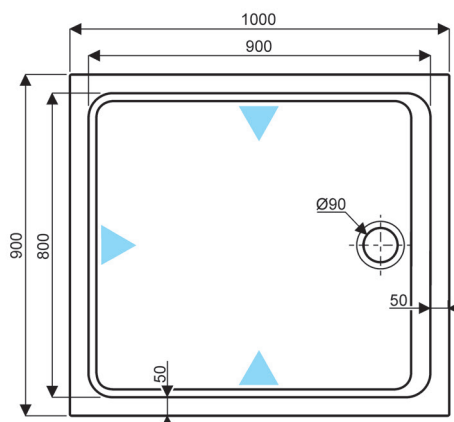

000971 00 xxx Receveur extra-plat rectangulaire 100 x 90

Option :

000277 00 Kit de calage comprenant un jeu de 8 pieds pour receveur PRIMA STYLE MARBREX® à poser ou à encaster.

000352 00 017 Bonde de douche SPEED'O, grand débit, capot chromé, sortie horizontale Ø40.

000982 00 xxx

RECEVEURS EXTRA-PLATS RECTANGULAIRES PRIMA STYLE MARBRES® largeur 90

000979 00 xxx Receveur extra-plat rectangulaire 160 x 90 en MARBRES® à poser ou à encastrer, pour bonde siphonoïde de 90.

000976 00 xxx Receveur extra-plat rectangulaire 140 x 90 en MARBRES® à poser ou à encastrer, pour bonde siphonoïde de 90.

RECEVEURS EXTRA-PLATS RECTANGULAIRES PRIMA STYLE MARBRES® largeur 90

000974 00 xxx Receveur extra-plat rectangulaire 120 x 90 en MARBRES® à poser ou à encastrer, pour bonde siphonide de 90.

▼ Côtés accessibles

000971 00 xxx Receveur extra-plat rectangulaire 100 x 90 en MARBRES® à poser ou à encastrer, pour bonde siphonide de 90.

▼ Côtés accessibles