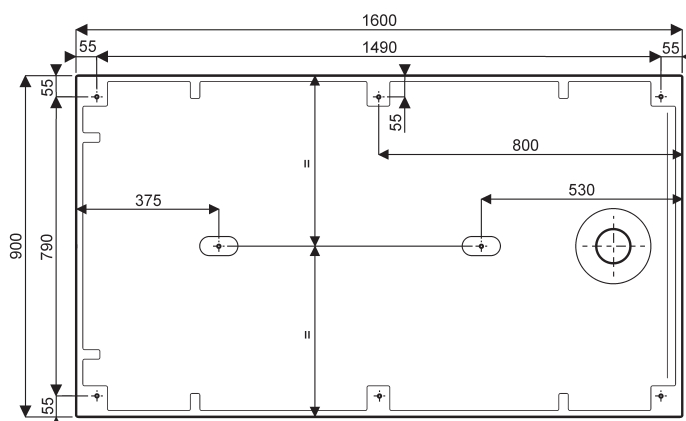

000971 00 xxx Receveur extra-plat rectangulaire 100 x 90

Option :

000277 00 Kit de calage comprenant un jeu de 8 pieds pour receveur PRIMA STYLE MARBREX® à poser ou à encaster.

000352 00 017 Bonde de douche SPEED'O, grand débit, capot chromé, sortie horizontale Ø40.

000982 00 xxx

RECEVEURS EXTRA-PLATS RECTANGULAIRES PRIMA STYLE MARBRES® largeur 90

000979 00 xxx Receveur extra-plat rectangulaire 160 x 90 en MARBRES® à poser ou à encastrer, pour bonde siphonoïde de 90.

000976 00 xxx Receveur extra-plat rectangulaire 140 x 90 en MARBRES® à poser ou à encastrer, pour bonde siphonoïde de 90.

RECEVEURS EXTRA-PLATS RECTANGULAIRES PRIMA STYLE MARBRES® largeur 90

000974 00 xxx Receveur extra-plat rectangulaire 120 x 90 en MARBRES® à poser ou à encastrer, pour bonde siphonide de 90.

▼ Côtés accessibles

000971 00 xxx Receveur extra-plat rectangulaire 100 x 90 en MARBRES® à poser ou à encastrer, pour bonde siphonide de 90.

▼ Côtés accessibles