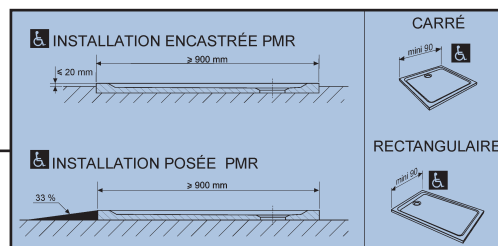

000976 00 xxx Receveur extra-plat rectangulaire 140 x 90 en MARBRES® à poser ou à encastrer, pour bonde siphonoïde de 90.

RECEVEURS EXTRA-PLATS RECTANGULAIRES PRIMA STYLE MARBRES® largeur 90

000974 00 xxx Receveur extra-plat rectangulaire 120 x 90 en MARBRES® à poser ou à encastrer, pour bonde siphonide de 90.

▼ Côtés accessibles

000971 00 xxx Receveur extra-plat rectangulaire 100 x 90 en MARBRES® à poser ou à encastrer, pour bonde siphonide de 90.

▼ Côtés accessibles