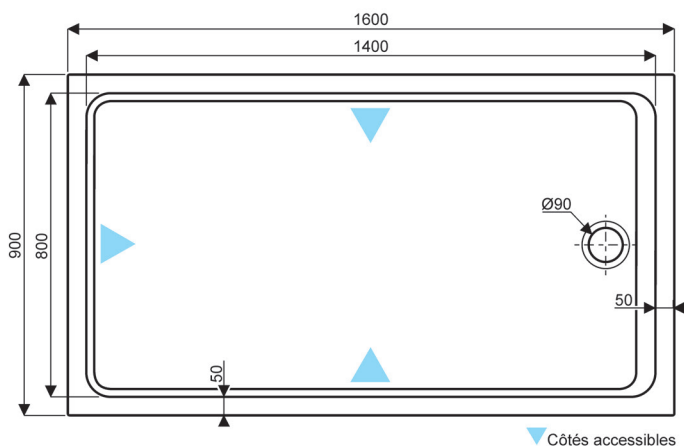

000971 00 xxx Receveur extra-plat rectangulaire 100 x 90

Option :

000277 00 Kit de calage comprenant un jeu de 8 pieds pour receveur PRIMA STYLE MARBREX® à poser ou à encaster.

000352 00 017 Bonde de douche SPEED'O, grand débit, capot chromé, sortie horizontale Ø40.

000982 00 xxx

RECEVEURS EXTRA-PLATS RECTANGULAIRES PRIMA STYLE MARBRES® largeur 90

000979 00 xxx Receveur extra-plat rectangulaire 160 x 90 en MARBRES® à poser ou à encastrer, pour bonde siphonoïde de 90.

000976 00 xxx Receveur extra-plat rectangulaire 140 x 90 en MARBRES® à poser ou à encastrer, pour bonde siphonoïde de 90.

RECEVEURS EXTRA-PLATS RECTANGULAIRES PRIMA STYLE MARBRES® largeur 90

000974 00 xxx Receveur extra-plat rectangulaire 120 x 90 en MARBRES® à poser ou à encastrer, pour bonde siphonide de 90.

▼ Côtés accessibles

000971 00 xxx Receveur extra-plat rectangulaire 100 x 90 en MARBRES® à poser ou à encastrer, pour bonde siphonide de 90.

▼ Côtés accessibles