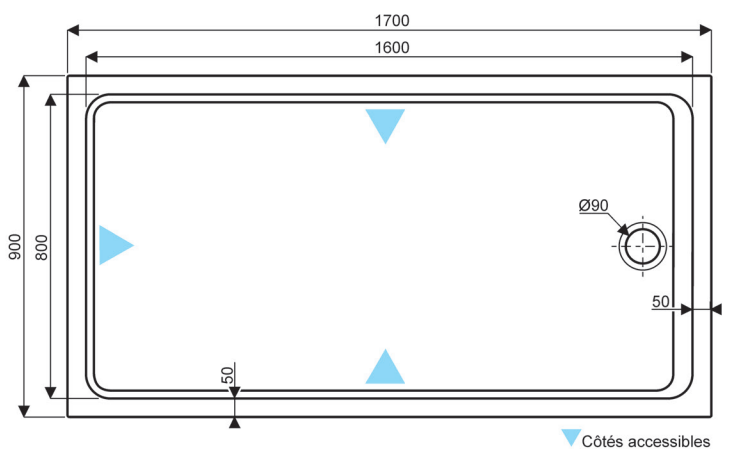

RECEVEURS EXTRA-PLATS RECTANGULAIRES PRIMA STYLE MARBREX® largeur 90

PRIMA style rectangulaire

000982 00 xxx Receveur extra-plat rectangulaire 170 x 90 en MARBREX® à poser ou à encaster, pour bonde siphonée de 90.

000971 00 xxx Receveur extra-plat rectangulaire 100 x 90

Option :

000277 00 Kit de calage comprenant un jeu de 8 pieds pour receveur PRIMA STYLE MARBREX® à poser ou à encaster.

000352 00 017 Bonde de douche SPEED'O, grand débit, capot chromé, sortie horizontale Ø40.

000982 00 xxx

RECEVEURS EXTRA-PLATS RECTANGULAIRES PRIMA STYLE MARBRES® largeur 90

000979 00 xxx Receveur extra-plat rectangulaire 160 x 90 en MARBRES® à poser ou à encastrer, pour bonde siphonoïde de 90.

000976 00 xxx Receveur extra-plat rectangulaire 140 x 90 en MARBRES® à poser ou à encastrer, pour bonde siphonoïde de 90.

RECEVEURS EXTRA-PLATS RECTANGULAIRES PRIMA STYLE MARBRES® largeur 90

000974 00 xxx Receveur extra-plat rectangulaire 120 x 90 en MARBRES® à poser ou à encastrer, pour bonde siphonide de 90.