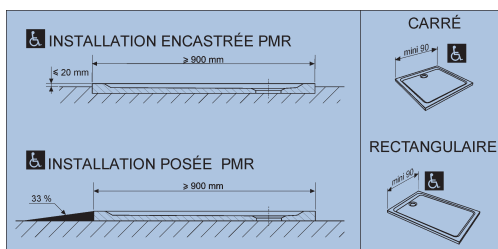

RECEVEURS EXTRA-PLATS RECTANGULAIRES PRIMA STYLE MARBREX® largeur 90

PRIMA style rectangulaire

000982 00 xxx Receveur extra-plat rectangulaire 170 x 90 en MARBREX® à poser ou à encaster, pour bonde siphonée de 90.

Installation accessible : voir directives de pose spécifiques.

000979 00 xxx Receveur extra-plat rectangulaire 160 x 90

000976 00 xxx Receveur extra-plat rectangulaire 140 x 90

000974 00 xxx Receveur extra-plat rectangulaire 120 x 90

000971 00 xxx Receveur extra-plat rectangulaire 100 x 90

Option :

000277 00 Kit de calage comprenant un jeu de 8 pieds pour receveur PRIMA STYLE MARBREX® à poser ou à encaster.

000352 00 017 Bonde de douche SPEED'O, grand débit, capot chromé, sortie horizontale Ø40.

000982 00 xxx

RECEVEURS EXTRA-PLATS RECTANGULAIRES PRIMA STYLE MARBRES® largeur 90

000979 00 xxx Receveur extra-plat rectangulaire 160 x 90 en MARBRES® à poser ou à encastrer, pour bonde siphonoïde de 90.