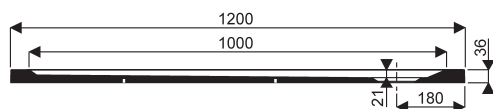

RECEVEURS EXTRA-PLATS RECTANGULAIRES PRIMA STYLE MARBRES® largeur 90

000974 00 xxx Receveur extra-plat rectangulaire 120 x 90 en MARBRES® à poser ou à encastrer, pour bonde siphonide de 90.

▼ Côtés accessibles

000971 00 xxx Receveur extra-plat rectangulaire 100 x 90 en MARBRES® à poser ou à encastrer, pour bonde siphonide de 90.

▼ Côtés accessibles