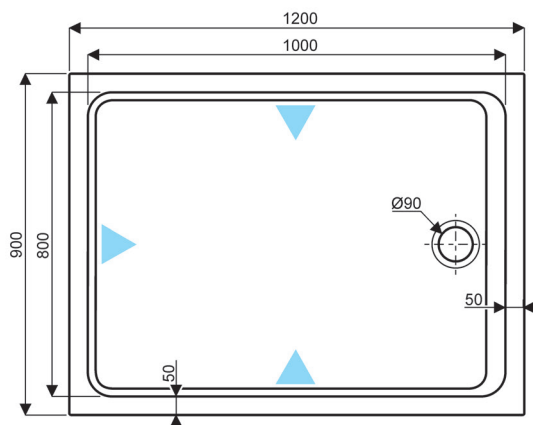

000971 00 xxx Receveur extra-plat rectangulaire 100 x 90

Option :

000277 00 Kit de calage comprenant un jeu de 8 pieds pour receveur PRIMA STYLE MARBREX® à poser ou à encaster.

000352 00 017 Bonde de douche SPEED'O, grand débit, capot chromé, sortie horizontale Ø40.

000982 00 xxx

RECEVEURS EXTRA-PLATS RECTANGULAIRES PRIMA STYLE MARBRES® largeur 90

000979 00 xxx Receveur extra-plat rectangulaire 160 x 90 en MARBRES® à poser ou à encastrer, pour bonde siphonoïde de 90.

000976 00 xxx Receveur extra-plat rectangulaire 140 x 90 en MARBRES® à poser ou à encastrer, pour bonde siphonoïde de 90.

RECEVEURS EXTRA-PLATS RECTANGULAIRES PRIMA STYLE MARBRES® largeur 90

000974 00 xxx Receveur extra-plat rectangulaire 120 x 90 en MARBRES® à poser ou à encastrer, pour bonde siphonide de 90.

▼ Côtés accessibles

000971 00 xxx Receveur extra-plat rectangulaire 100 x 90 en MARBRES® à poser ou à encastrer, pour bonde siphonide de 90.

▼ Côtés accessibles