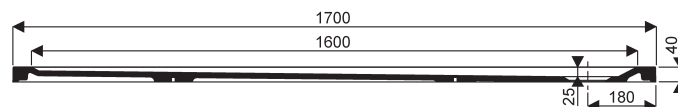

000971 00 xxx Receveur extra-plat rectangulaire 100 x 90

Option :

000277 00 Kit de calage comprenant un jeu de 8 pieds pour receveur PRIMA STYLE MARBREX® à poser ou à encaster.

000352 00 017 Bonde de douche SPEED'O, grand débit, capot chromé, sortie horizontale Ø40.

000982 00 xxx

RECEVEURS EXTRA-PLATS RECTANGULAIRES PRIMA STYLE MARBRES® largeur 90

000979 00 xxx Receveur extra-plat rectangulaire 160 x 90 en MARBRES® à poser ou à encastrer, pour bonde siphonoïde de 90.