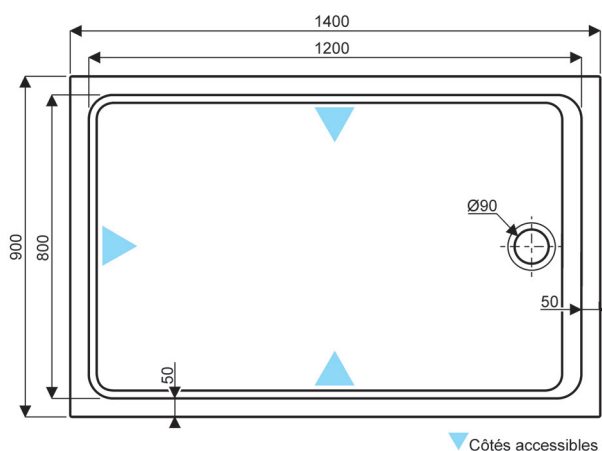

000971 00 xxx Receveur extra-plat rectangulaire 100 x 90

Option :

000277 00 Kit de calage comprenant un jeu de 8 pieds pour receveur PRIMA STYLE MARBREX® à poser ou à encaster.

000352 00 017 Bonde de douche SPEED'O, grand débit, capot chromé, sortie horizontale Ø40.

000982 00 xxx

RECEVEURS EXTRA-PLATS RECTANGULAIRES PRIMA STYLE MARBRES® largeur 90

000979 00 xxx Receveur extra-plat rectangulaire 160 x 90 en MARBRES® à poser ou à encastrer, pour bonde siphonoïde de 90.

000976 00 xxx Receveur extra-plat rectangulaire 140 x 90 en MARBRES® à poser ou à encastrer, pour bonde siphonoïde de 90.

RECEVEURS EXTRA-PLATS RECTANGULAIRES PRIMA STYLE MARBRES® largeur 90

000974 00 xxx Receveur extra-plat rectangulaire 120 x 90 en MARBRES® à poser ou à encastrer, pour bonde siphonide de 90.

▼ Côtés accessibles

000971 00 xxx Receveur extra-plat rectangulaire 100 x 90 en MARBRES® à poser ou à encastrer, pour bonde siphonide de 90.

▼ Côtés accessibles