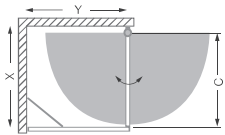

# Porte pivotante partiellement cadrée, 1 élément pivotant

- > Ouverture extérieure et intérieure
- > Traitement anticalcaire de série
- > Réversible

> Réf. surlignées dispo sur stock

## PORTE PIVOTANTE

Porte pivotante		
Dimensions du receveur en mm (Y)	Possibilités d'ajustage de la largeur en mm Montage en angle	Largeur d'accès en mm (C)
800	785 - 800	685
900	885 - 900	785
1000	985 - 1000	885