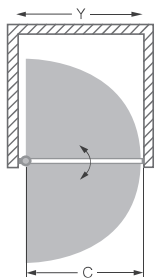

# Porte pivotante partiellement cadrée, 1 élément pivotant

- > Ouverture extérieure et intérieure
- > Traitement anticalcaire de série
- > Réversible

> Réf. surlignées dispo sur stock

PORTE PIVOTANTE

Porte pivotante		
Dimensions du receveur en mm (Y)	Possibilités d'ajustage de la largeur en mm Montage en niche	Largeur d'accès en mm (C)
800	775 - 805	685
900	875 - 905	785
1000	975 - 1005	885

## PORTE PIVOTANTE

Porte pivotante		
Dimensions du receveur en mm (Y)	Possibilités d'ajustage de la largeur en mm Montage en angle	Largeur d'accès en mm (C)
800	785 - 800	685
900	885 - 900	785
1000	985 - 1000	885