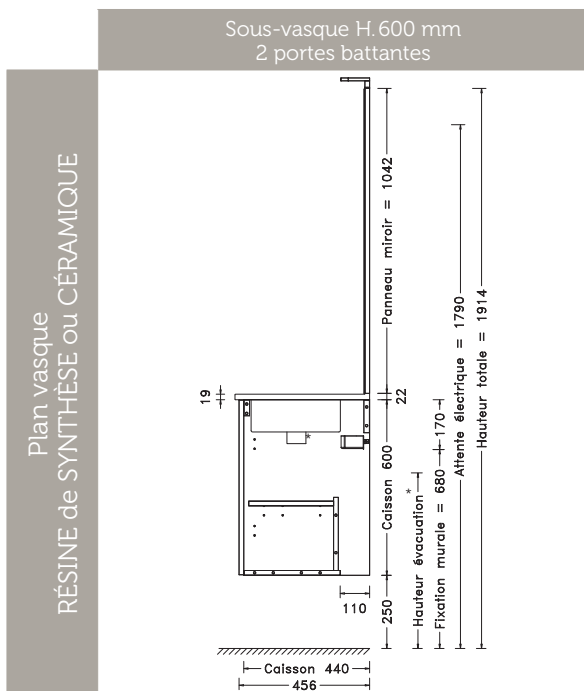

* PPSM : panneau de particules surfacé mélaminé.

Applique LED	
Pour miroir non reposant ou panoramique	
Référence	
A2305637	

Applique Halogène	
Pour miroir non reposant ou panoramique	
Référence	
A0586991	

Bandeau lumineux		
Pour miroir panoramique uniquement		
Sans prise ni interrupteur		
Dim. (mm)	Spots	Réf.
600	2	A0508467
700	2	A0508474
800	2	A0583099
1200	3	A0508481

Miroir non reposant	
Dim. (mm)	Réf.
500 x 800	A0508429

Miroir panoramique	
Dim. (mm)	Réf.
600	A0508436
700	A0508443
800	A0579887
1200	A0508450

Armoire de toilette	
Dim. (mm)	Réf.
600	A2303985
700	A2303992
800	A2304005

Pour 1200, prévoir 2x600 2 portes.

Plan vasque céramique	
Long. (mm)	Réf.
610	A0508399
710	A0508405
810	A0579238
1210	A0508412

Plan vasque résine de synthèse	
Long. (mm)	Réf.
603	A0583228
703	A0583235
803	A0583259
1204	A0583280

Meuble sous-vasque 2 ou 3 portes MONTÉ		
Dim. (mm)	Coloris	Réf.
600 2 portes	Blanc Brillant	A0508245
	Basalte	A0584584
	Graphite	A0508269
	Driftwood	A0508252
700 2 portes	Bardolino Naturel	A2303916
	Blanc Brillant	A0508276
	Basalte	A0584614
	Graphite	A0508290
800 2 portes	Driftwood	A0508283
	Bardolino Naturel	A2303947
	Blanc Brillant	A0584461
	Basalte	A0584447
1200 3 portes	Graphite	A0584478
	Driftwood	A0579375
	Bardolino Naturel	A2303978
	Blanc Brillant	A0508306
	Basalte	A0584638
	Graphite	A0508320
	Driftwood	A0508313
	Bardolino Naturel	A2303886

Plans techniques

1. Hauteurs d'évacuation :
2. 600 mm avec plan vasque de synthèse
   - 570 mm avec plan vasque céramique