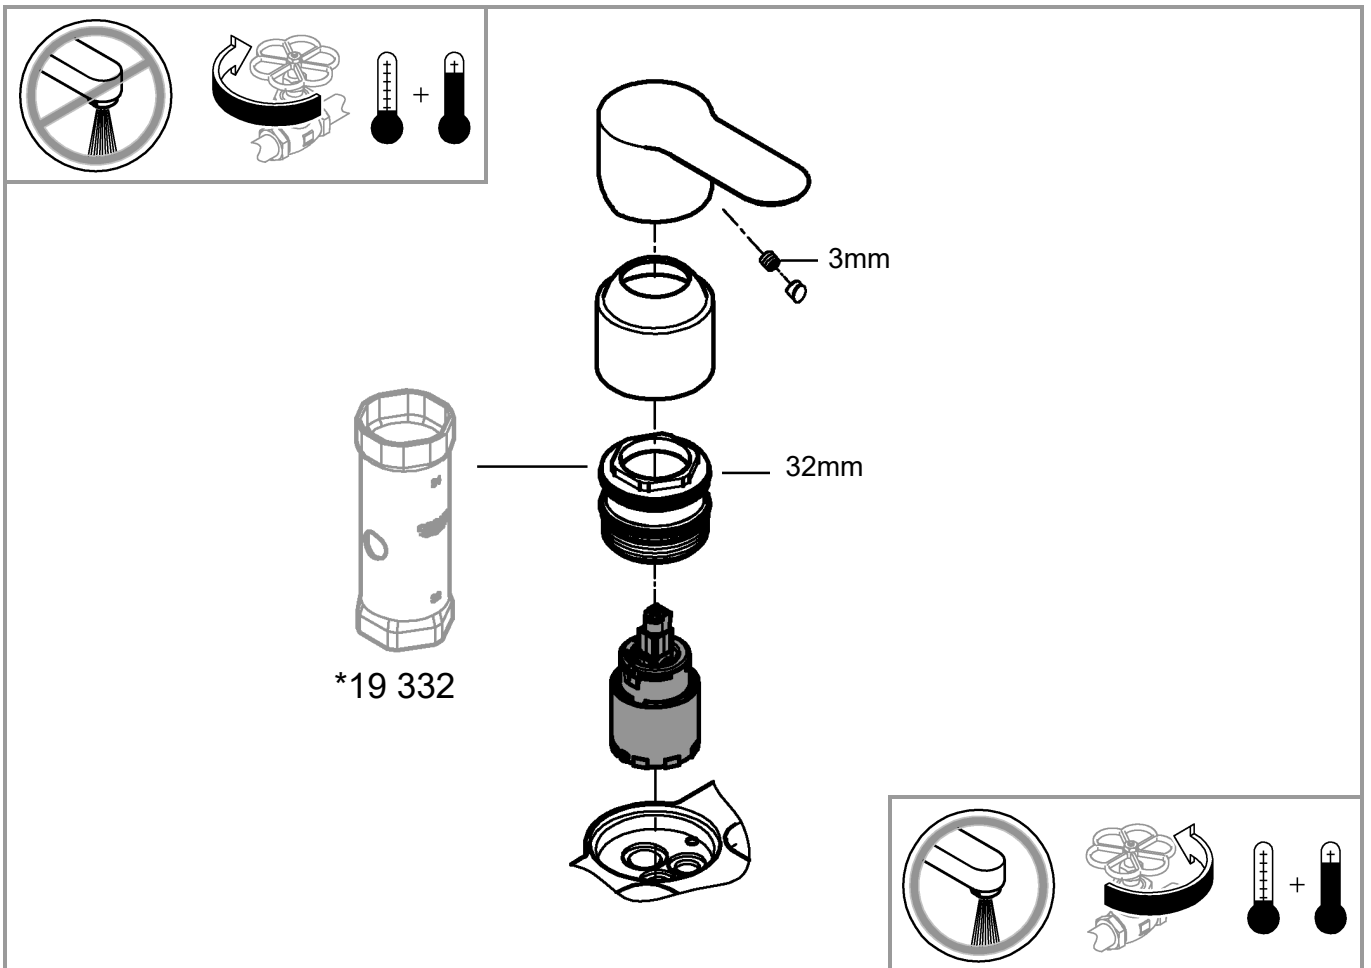

*19 332	32mm	*07 130	+20
*19 377	30mm		

DIN
1988

DIN EN
806

bar

0,5

max.
10

5
1

°C

max.
70°

60°

13mm
*19 017

*19 332
32mm

1

2

Pure Freude
an Wasser

GROHE
Wasser