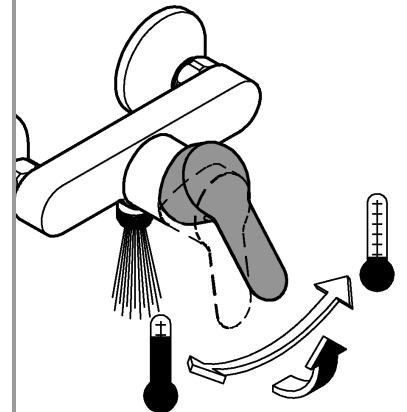

max.
70°

60°

13mm
*19 017

*19 332
32mm

1

2

Pure Freude
an Wasser

GROHE
Wasser