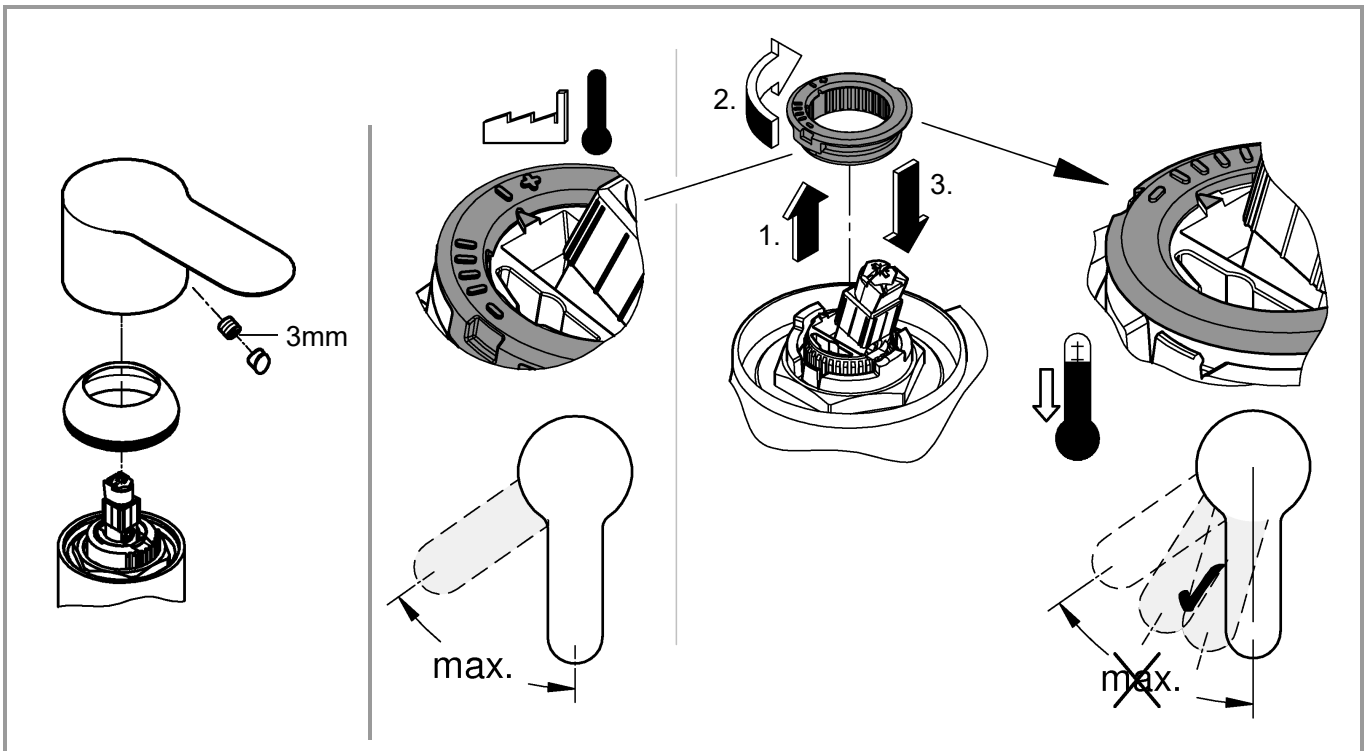

max.
70°

60°

13mm
*19 017

*19 332
32mm

1

2

Pure Freude
an Wasser

GROHE
Wasser