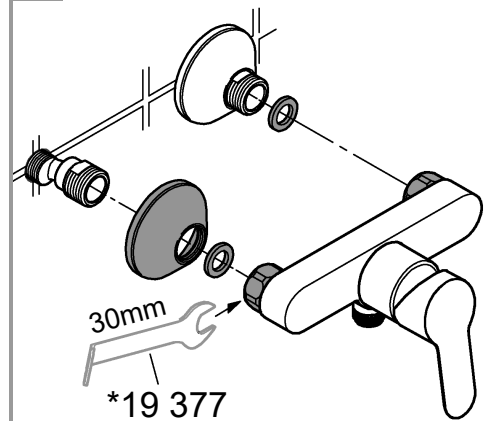

*19 332	32mm	*07 130	+20
*19 377	30mm		

DIN
1988

DIN EN
806

bar

0,5

max.
10

5
1

°C

max.
70°

60°

13mm
*19 017

*19 332
32mm

1

2

Pure Freude
an Wasser

GROHE
Wasser