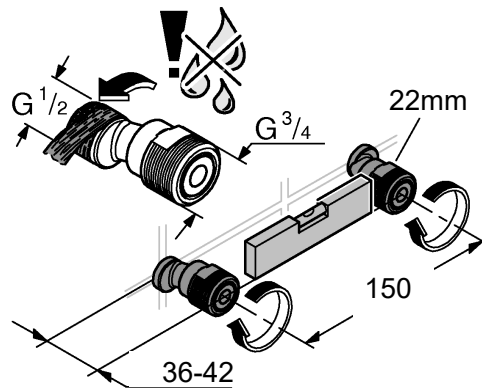

*19 332	32mm	*07 130	+20
*19 377	30mm		

DIN
1988

DIN EN
806

bar

0,5

max.
10

5
1

°C

max.
70°

60°

13mm
*19 017

*19 332
32mm

1

2

Pure Freude
an Wasser

GROHE
Wasser