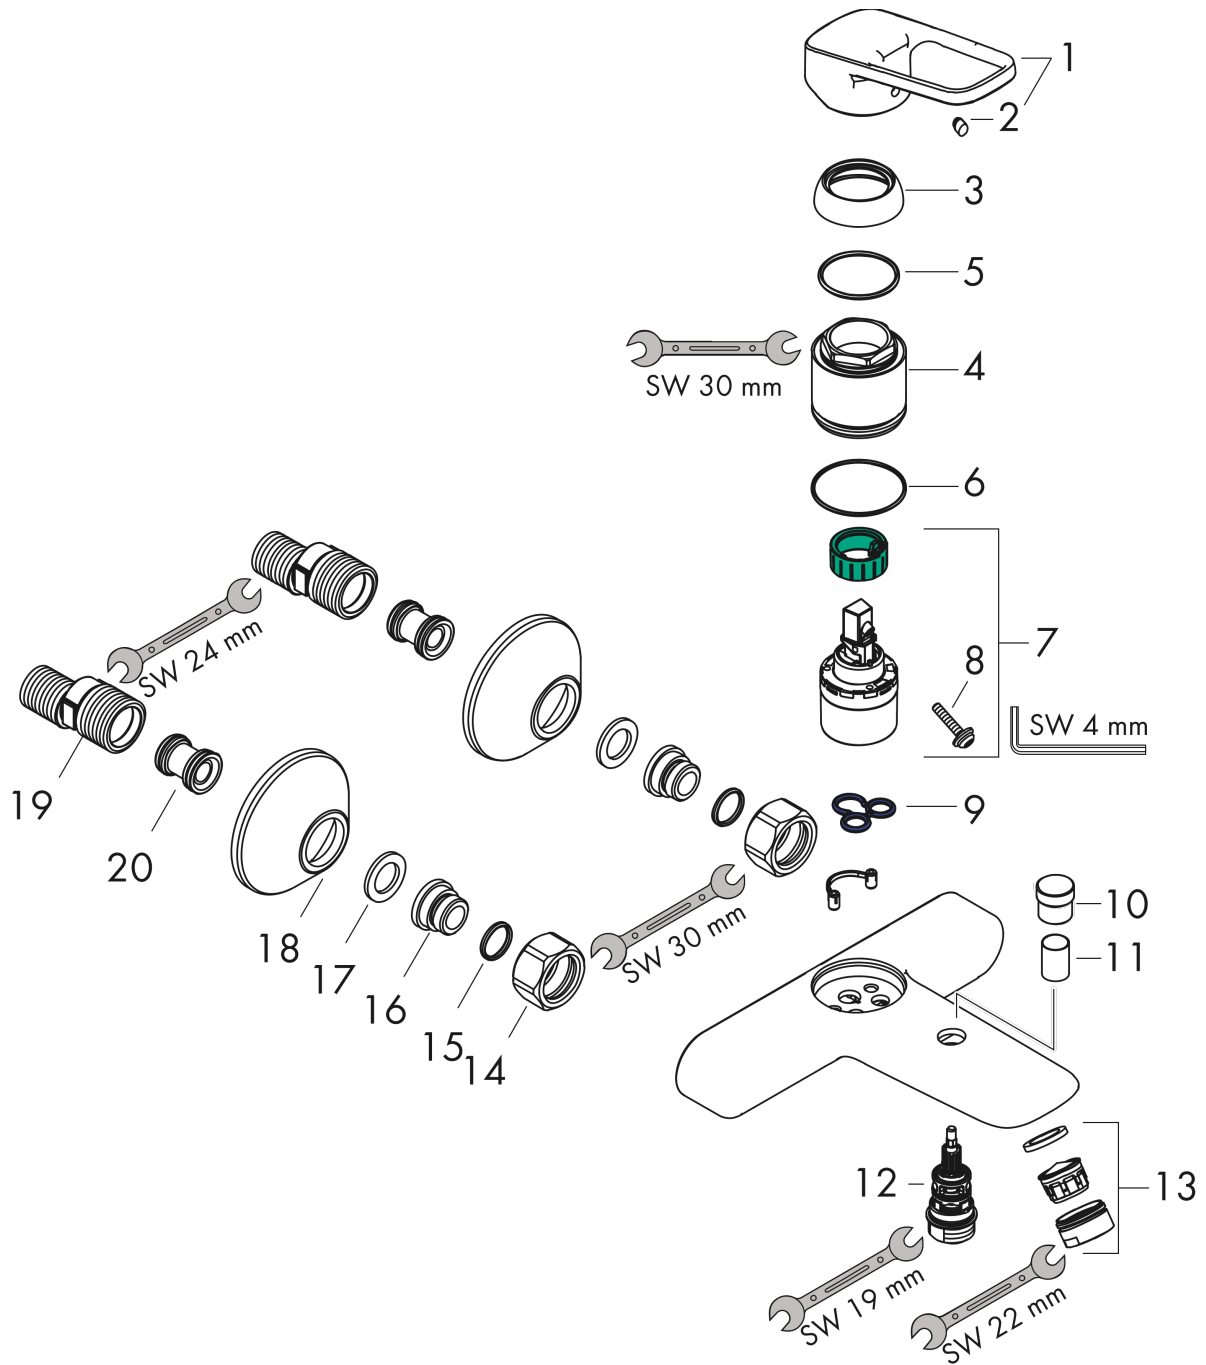

**Logis Loop**  
**Mitigeur bain/douche C2 avec cartouche à 2 vitesses**  
 Surfaces: **chromé**    Numéro d'article: **71413000**

Vue éclatée

Année de construction: >01/18

**Logis Loop****Mitigeur bain/douche C2 avec cartouche à 2 vitesses**Surfaces: **chromé** Numéro d'article: **71413000****Liste des pièces détachées**

Année de construction: &gt;01/18

Pos.	Description	Numéro d'article	GP	UE
1	poignée	93011000	-	1
2	cache vis	96338000	-	1
3	rosace	97406000	-	1
4	écrou à six pans	97977000	-	1
5	joint torique 32x2	98193000	-	1
6	joint torique 33x1,5	98164000	-	1
7	cartouche cpl.	95730000	-	1
8	vis	95140000	-	1
9	joint	95008000	-	1
10	bouton d'inverseur	97981000	-	1
11	douille	97979000	-	1
12	inverseur	97978000	-	1
13	mousseur M24x1 (30 l/min)	92360000	-	1
14	set des écrou à six pans	96157000	-	1
15	joint torique 15x2	98163000	-	1
16	raccord	97220000	-	1
17	filtre	96922000	-	1
18	rosace Ø 70 mm	94135000	-	1
19	set des raccord-S (±12 mm)	94140000	-	1
20	amortisseur anti-coup de bélier	96429000	-	1