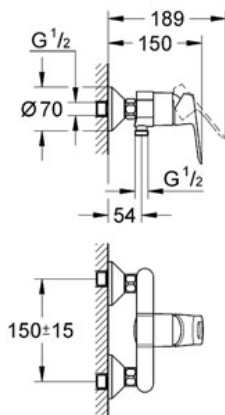

BAULOOP

Mitigeur monocommande 1/2"

Référence : 23340

GROHE s.a.r.l | Siège, salle d'exposition – 60, Boulevard de la Mission Marchand
92418 Courbevoie – La Défense Cedex
Tél +33 (0)1 49 97 29 00 | Fax +33(0)1 55 70 20 38

Pure Freude
an Wasser

GROHE