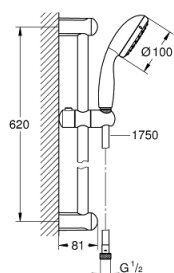

27 924 001 TEMPESTA 100 ENSEMBLE DE DOUCHE 1 JET AVEC BARRE

DESCRIPTION DU PRODUIT

- Couleur: Chromé
- Composé de :
- Douchette (27 923 001)
- Barre de douche 600 mm (27 523)
- Flexible Relaxaflex 1750 mm (28 154 001)
- GROHE Économie d'eau débit limité inférieur 9,5l/min
- GROHE DreamSpray débit d'eau uniforme pour tous les types de jets
- GROHE Brilliance Longue Durée : Brillance éclatante année après année
- Procédé anti-calcaire SpeedClean
- Conduits d'eau internes, longévité maximale
- ShockProof anneau en silicone protecteur en cas de chute

NORMS & APPROVALS NF - Classement E01 C1 A3 U3

27 924 001 **TEMPESTA 100 ENSEMBLE DE DOUCHE 1 JET AVEC BARRE**

27 924 001 TEMPESTA 100 ENSEMBLE DE DOUCHE 1 JET AVEC BARRE

PIÈCES DÉTACHÉES, mars 2017 – now

- 1: Embout de barre (N ° de commande 48098000)
- 2: Curseur (N ° de commande 48099000)
- 3: Filtre (N ° de commande 0700200M)
- 4: Câble d'épaisseur (N ° de commande 48051000)*

*Accessoires spéciaux