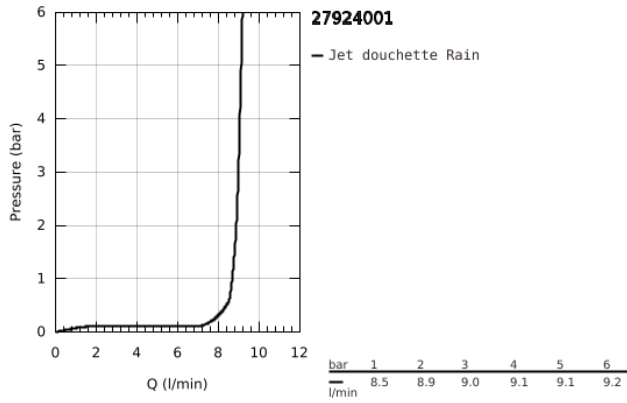

27 924 001 TEMPESTA 100 ENSEMBLE DE DOUCHE 1 JET AVEC BARRE

DESCRIPTION DU PRODUIT

- Couleur: Chromé
- Composé de :
- Douchette (27 923 001)
- Barre de douche 600 mm (27 523)
- Flexible Relaxaflex 1750 mm (28 154 001)
- GROHE Économie d'eau débit limité inférieur 9,5l/min
- GROHE DreamSpray débit d'eau uniforme pour tous les types de jets
- GROHE Brilliance Longue Durée : Brillance éclatante année après année
- Procédé anti-calcaire SpeedClean
- Conduits d'eau internes, longévité maximale
- ShockProof anneau en silicone protecteur en cas de chute

NORMS & APPROVALS NF - Classement E01 C1 A3 U3

27 924 001 **TEMPESTA 100 ENSEMBLE DE DOUCHE 1 JET AVEC BARRE**

27 924 001 TEMPESTA 100 ENSEMBLE DE DOUCHE 1 JET AVEC BARRE

PIÈCES DÉTACHÉES, mars 2017 – now