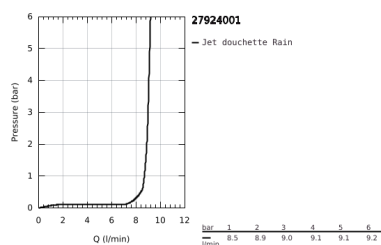

27 924 001 TEMPESTA 100 ENSEMBLE DE DOUCHE 1 JET AVEC BARRE

DESCRIPTION DU PRODUIT

- Couleur: Chromé
- Composé de :
- Douchette (27 923 001)
- Barre de douche 600 mm (27 523)
- Flexible Relaxaflex 1750 mm (28 154 001)
- GROHE Économie d'eau débit limité inférieur 9,5l/min
- GROHE DreamSpray débit d'eau uniforme pour tous les types de jets
- GROHE Brilliance Longue Durée : Brillance éclatante année après année
- Procédé anti-calcaire SpeedClean
- Conduits d'eau internes, longévité maximale
- ShockProof anneau en silicone protecteur en cas de chute

NORMS & APPROVALS NF - Classement E01 C1 A3 U3

27 924 001 **TEMPESTA 100 ENSEMBLE DE DOUCHE 1 JET AVEC BARRE**

27 924 001 TEMPESTA 100 ENSEMBLE DE DOUCHE 1 JET AVEC BARRE

PIÈCES DÉTACHÉES, mars 2017 – now