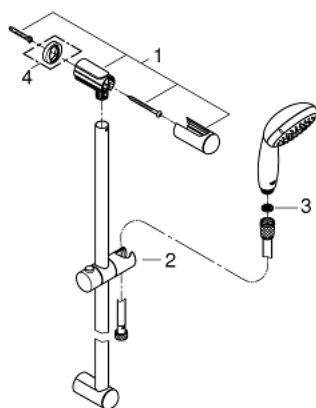

27 924 001 TEMPESTA 100 ENSEMBLE DE DOUCHE 1 JET AVEC BARRE

DESCRIPTION DU PRODUIT

- Couleur: Chromé
- Composé de :
- Douchette (27 923 001)
- Barre de douche 600 mm (27 523)
- Flexible Relaxaflex 1750 mm (28 154 001)
- GROHE Économie d'eau débit limité inférieur 9,5l/min
- GROHE DreamSpray débit d'eau uniforme pour tous les types de jets
- GROHE Brilliance Longue Durée : Brillance éclatante année après année
- Procédé anti-calcaire SpeedClean
- Conduits d'eau internes, longévité maximale
- ShockProof anneau en silicone protecteur en cas de chute

NORMS & APPROVALS NF - Classement E01 C1 A3 U3

27 924 001 **TEMPESTA 100 ENSEMBLE DE DOUCHE 1 JET AVEC BARRE**

27 924 001 TEMPESTA 100 ENSEMBLE DE DOUCHE 1 JET AVEC BARRE

PIÈCES DÉTACHÉES, mars 2017 – now

- 1: Embout de barre (N ° de commande 48098000)
- 2: Curseur (N ° de commande 48099000)
- 3: Filtre (N ° de commande 0700200M)
- 4: Câble d'épaisseur (N ° de commande 48051000)*

*Accessoires spéciaux