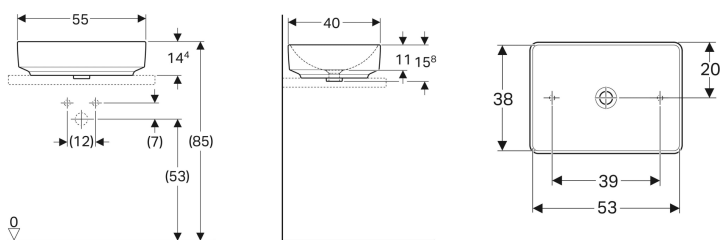

## Vasque à poser Geberit VariForm rectangulaire

Exemple d'image

### Utilisation

- Pour montage sur plans

### Caractéristiques techniques

Matériau | Grès fin

- Gabarit

N° de réf.	Couleur / surface	Trou de robinetterie	Trop-plein	B	H	T
500.779.01.2	blanc	Sans	Sans	55 cm	15.8 cm	40 cm