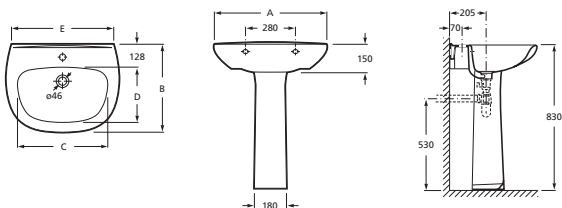

LAVABO

Lavabo mural ou sur colonne
ou sur semi-colonne

WM810001Z000001 63 x 49 cm 
Ancienne réf : A32629A00N

WM810018Z0010F1 56 x 45 cm 
Ancienne réf : A32629B00N

WM810014Z0010F2 52 x 40 cm
Ancienne réf : A32529C00N

WM819014Z000001 Colonne
Ancienne réf : A331295003

WM819012Z000001 Semi-colonne
Ancienne réf : A33529A00N

A	B	C	D	E
630	490	530	330	570
560	450	470	295	540
520	400	410	230	490

E. 1:10 - Dimensions des croquis en mm.