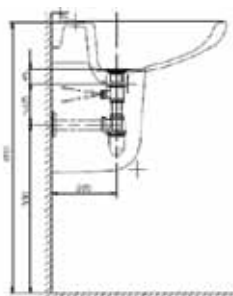

LAVABO

Lavabo mural ou sur colonne
ou sur semi-colonne

WM810001Z000001 63 x 49 cm 
Ancienne réf : A32629A00N

WM810018Z0010F1 56 x 45 cm 
Ancienne réf : A32629B00N

WM810014Z0010F2 52 x 40 cm
Ancienne réf : A32529C00N

WM819014Z000001 Colonne
Ancienne réf : A331295003

WM819012Z000001 Semi-colonne
Ancienne réf : A33529A00N

A	B	C	D	E
630	490	530	330	570
560	450	470	295	540
520	400	410	230	490

E. 1:10 - Dimensions des croquis en mm.