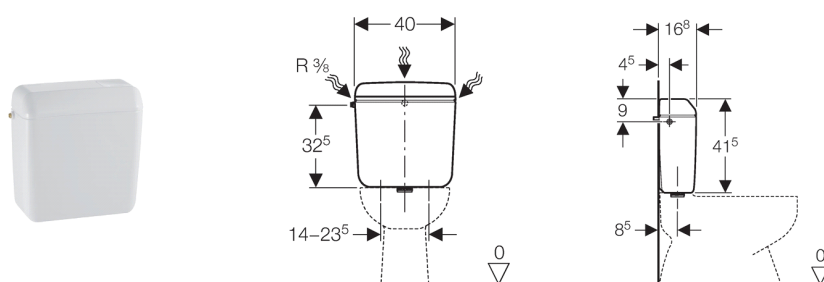

Réservoir apparent Geberit AP128, rinçage interrompable, alimentation latérale gauche

Caractéristiques

- Attenant
- Réservoir isolé contre la condensation
- Rinçage interrompable
- Arrivée d'eau sur le côté à gauche

Détails du produit

Température maximale de l'eau	25 °C
Volume de chasse, réglage d'usine	9 l
Volume de chasse, plage de réglage	6 / 9 l

Assortiment

N° de réf.	Couleur / surface
128.025.11.1	Blanc alpin