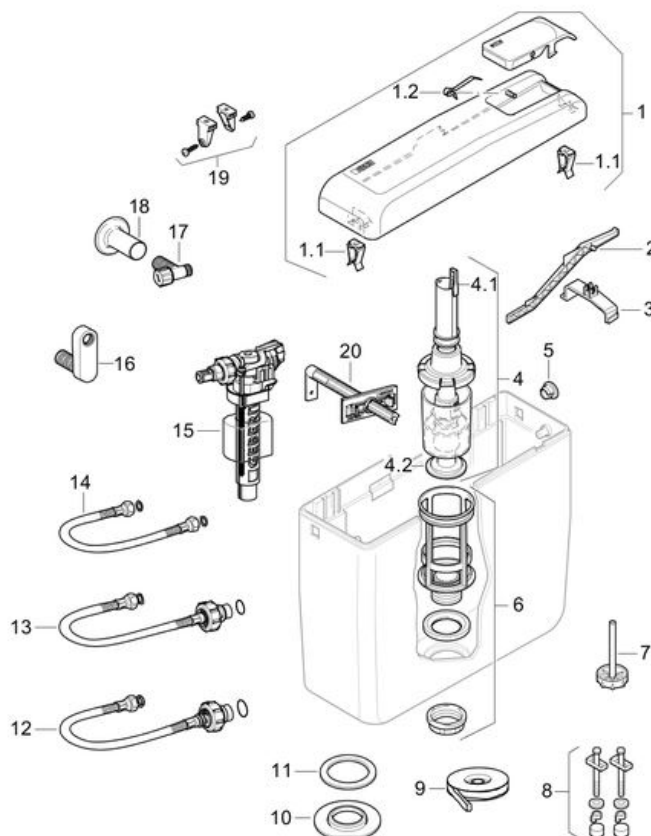

-

Dessin des pièces détachées

Pièces détachées

Pos.	No. d'article	Désignation	Remarques
1	215.444.11.1	Couvercle de réservoir, pour réservoir apparent Geberit AP128: Blanc alpin	L 40 x l 16,8 cm
1	215.445.11.1	Couvercle de réservoir, pour réservoir apparent Geberit AP128: Blanc alpin	L 40 x l 16,8 cm
1.1	294.821.00.1	Kit de clips Geberit pour couvercle (2 pc.)	
1.2	813.514.00.1	Ressort pour plaque de déclenchement Geberit	