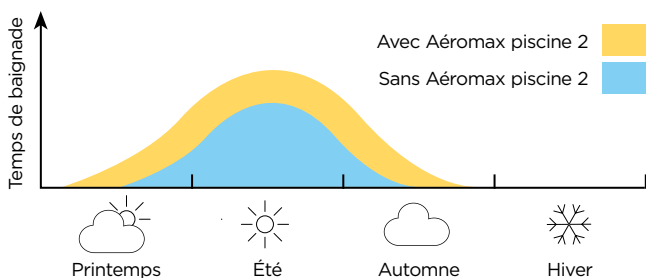

Acier galvanisé.

Échangeur en titane pour une **durée de vie prolongée.**

PAC réversible avec un mode auto qui permet de maintenir la température stable et évite ainsi la prolifération des algues et le traitement intensif avec des produits.

Commande déportée avec un câble de 10m fourni de série.

3 modes de fonctionnement : chaud/froid/auto.

Large plage de fonctionnement : de +2°C à +35°C.

* En pression acoustique à 1m, en moyenne sur les 4 modèles.

Profitez plus longtemps de votre piscine...

...en alliant écologie et économies !

Utilisez les calories de l'air ambiant pour chauffer l'eau de la piscine.

DIMENSIONS ET RÉFÉRENCES

Modèle	COP à 15°C ⁽¹⁾	Puissance restituée à 15°C (kW)	COP à 24°C ⁽²⁾	Puissance restituée à 24°C (kW)	Pression acoustique à 1m	Dimensions LxPxH (mm)	Poids à vide (kg)	Référence
8	4,4	8,3	5,3	10	57 dB(A)	1057x347x620	66	297 108
10	4,3	9,2	5,3	11,5	56 dB(A)	1057x347x620	72	297 110
12	4,7	10,1	5,8	12,5	57 dB(A)	1115x394x706	85	297 112
14	4,5	12,2	5,6	14,8	56 dB(A)	1115x394x706	100	297 114