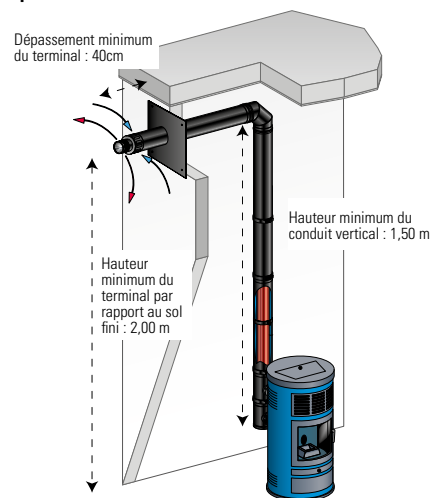

PGI CONDUIT INOX POUR POÊLES À GRANULÉS DE BOIS

ACCÉDEZ À LA VIDÉO DE DÉMONSTRATION EN FLASHANT LE QR CODE

PGI est un conduit de fumée inox pour le raccordement des appareils à granulés. Cette nouvelle génération de conduits de cheminée optimise la performance des appareils et s'intègre dans un habitat neuf ou existant dont l'économie d'énergie et la valorisation thermique sont les objectifs prioritaires.