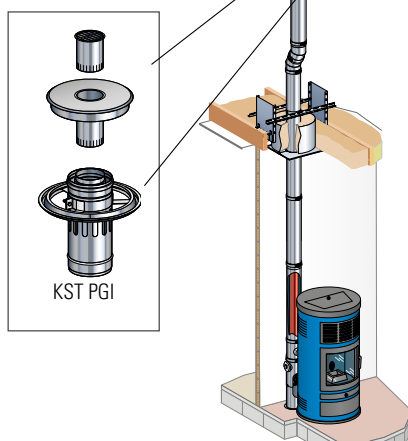

PGI CONDUIT INOX POUR POÊLES À GRANULÉS DE BOIS

KIT D'ADAPTATION

à un conduit de cheminée
métallique isolé en attente

PRODUIT	RÉFÉRENCE	Ø 80/130	Ø 100/150
Pour conduit POUJOLAT Ø 230 Inox-Galva	KST I230 PGI ...	37080799	37100499
	KST 230 PGI	37080780	37100480
	KST STI230 PGI ...	37080800	37100500

Kit pour sortie de toit TRADINOV

Utilisation d'un conduit métallique

Kit pour sortie de toit TRADINOV

Kit pour sortie de toit RONDE

KIT D'ADAPTATION

en rénovation
d'un conduit traditionnel
avec un tubage

Kit d'adaptation sur TUBAGE FLEXIBLE pour raccordement PGI

Le système PGI permet d'utiliser le conduit de cheminée traditionnel maçonné pour la mise en place d'un poêle à granulés. Le raccordement à l'appareil sera réalisé en PGI et prolongé dans le conduit existant par un tubage simple paroi flexible ou un conduit flexible isolé.

Kit départ plafond

Kit départ sol

PRODUIT	RÉFÉRENCE	Ø 80/130	Ø 100/150
Kit Carré	KRFL C ... PGI	C08720 37080770 - 9030	C08758 37100470
Kit Rectangulaire	KRFL R ... PGI	C08721 37080771	C08759 37100471

PRODUIT	RÉFÉRENCE	Ø 80/130	Ø 100/150
Kit Carré	KRFLC PAH ... PGI	C08722 37080732	C08760 37100432
Kit Rectangulaire	KRFLR PAH ... PGI	37080733	C08761 37100433