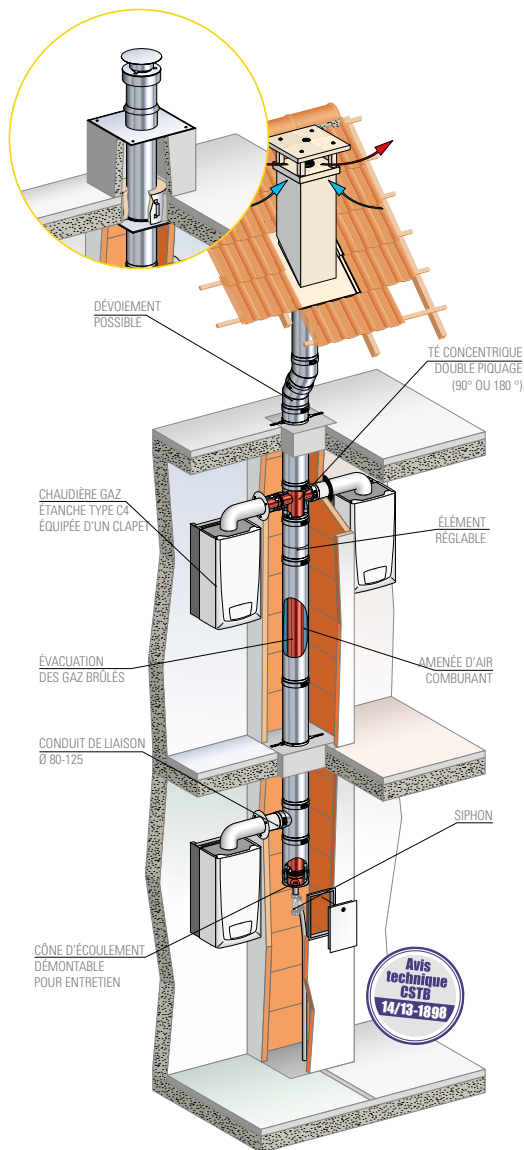

3CE P MULTI+ CONDUIT CONCENTRIQUE COLLECTIF

> AMENÉE D'AIR
> ÉVACUATION DES FUMÉES
DE CHAUDIÈRES GAZ
INDIVIDUELLES ÉTANCHES.

La gamme 3CE P MULTI+ Intérieure permet le raccordement de 2 à 20 chaudières individuelles gaz condensation de type C4p équipées d'un clapet anti-retour, grâce à l'utilisation de l'inox 316L.

ACCÉDEZ À LA VIDÉO DE DÉMONSTRATION EN FLASHANT LE QR CODE

PRODUITS	DIAMÈTRES	80/130	110/160	130/200
Terminaux CTIV SAP SAO SIO COLLER	Terminal vertical 1 m Noir ou Brique TV .../... M+	17080451	C08861 17110351 - Brique C08862 17110351 - Noir	C08876 17130451
	Chapeau terminal inox CTIV .../... M+ (prévoir une longueur droite)	17080452	C08863 17110352	C08877 17130452
	Solin tuile avec kit d'étanchéité 10 à 35° SAP 30 ... (15 à 30° - Brique) SAP 30 ... (15 à 30° - Noir)	C08679 37080786 - 311 C08678 37080786 - 323	C08880 17110367 - 311 C08881 17110367 - 323	C08885 17130167 - 311 C08884 17130167 - 323
	Solin Inox toit plat avec collerette SAO ... EI (Noir) SIO ... SLCD (Inox)	C08680 37080788 - 323	C08888 17110371 - 323	C08889 17130171 - 323
	Collerette de solin COLLER. ... SLCD (Inox)	45130093	C08891 45160093	C08892 45200093

KITS

Les Kits 3CE P Multi+	DIAMÈTRES	80/130	110/160	130/200
Kit rez-de-Chaussée - 1 té simple piquage - 1 cône d'écoulement - 1 siphon	KT RDC ... M+INT	17080495	C08851 17110395	C08864 17130495
Kit d'étage 1 chaudière - 1 té simple piquage - 1 élément réglable - 2 éléments droits de 950 mm - 1 collier plancher	KT ETA ... M+INT	17080496	C08852 17110396	C08865 17130496
Kit étage borgne (Sans chaudière raccordée) - 2 éléments droits de 950 mm - 1 élément droit de 450 mm - 1 élément droit de 250 mm	KT BOR ... M+INT	17080497	C08853 17110397	C08866 17130497
Kit toit terrasse - 1 élément droit de 950 mm - 1 chapeau (réf. CTIV) - 1 collerette d'étanchéité	KT TER ... M+INT	17080498	C08854 17110398	C08867 17130498

Accessoires	Conduit de liaison 80/125 + plaque d'habillage + bouchon de chantier	DIAMÈTRES	80/130	110/160	130/200
BDS CL	Bouchon de sécurité 80/125	CL 80/125 M+INT BDS 080 M+		C08855 17080409	17080407

PRODUITS	DIAMÈTRES	80/130	110/160	130/200
Éléments droits ED 250 ED 450 ED 1000 ER	25 cm ED250 ... M+INT	17080403	C08857 17110303	C08870 17130403
	45 cm ED450 ... M+INT	17080404	C08858 17110304	C08871 17130404
	95 cm ED1000 ... M+INT	17080405	C08859 17110305	C08872 17130405
	Élément réglable de 39 à 64cm ER ... M+INT	17080429	C08860 17110329	C08873 17130429
Coudes EC 30° EC 45°	30° EC 30° ... M+INT	17080411	17110311	17130411
	45° EC 45° ... M+INT	17080421	C08856 17110321	C08869 17130421
Support et maintien CP SAT	Collier plancher CP ... M+INT	17080466	17110366	17130466
	Support au toit (pour TV et CTIV) SAT ... SLCD	C08693 45130165	C08878 45160165	C08879 45200165
	Graisse silicone GRAISSE SILI GM		C08890 27000006	

Autres diamètres disponibles : Ø180/250 et 230/350

DUALIS EI CONDUIT CONCENTRIQUE INOX POUR CHAUDIÈRES ÉTANCHES

DUALIS EI est un conduit polyvalent d'aménée d'air comburant et d'évacuation de fumée des appareils domestiques étanches. Simple à mettre en œuvre, il s'intègre dans l'habitat neuf comme dans l'existant.

DUALIS EI permet la réalisation des conduits de raccords en soffites.