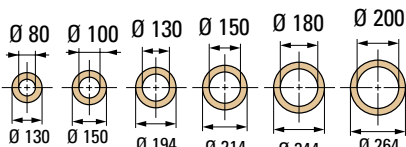

THERMINOX TI UTILISATION À L'INTÉRIEUR OU À L'EXTÉRIEUR DES BÂTIMENTS

ACCÉDEZ À LA VIDÉO DE DÉMONSTRATION EN FLASHANT LE QR CODE

Inox 316 L intérieur

Inox extérieur

Isolation 30mm laine de roche

La gamme THERMINOX TI est utilisée pour la création de conduit de cheminée avec des températures de fumées inférieures à 450°C.

La gamme THERMINOX TI peut être installée à l'intérieur comme à l'extérieur des bâtiments collectifs ou en applications industrielles.

* Kit d'étanchéité en matériau composite, disponible en noir ou brique.
** Utilisation pour chaudière à condensation ou pour chaudière type B22P / B23P