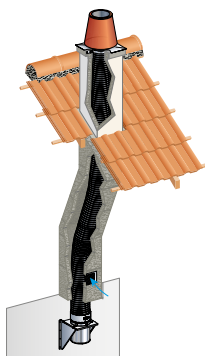

* Autres diamètres disponibles

PRODUITS	DÉSIGNATION	Ø 80	Ø 100	Ø 130	Ø 150	Ø 180	Ø 200
	Starflex 2010 Bobine bois sur dérouleur B (bobine)	C09159 51080160 <i>(bobine 70m)</i>	C09161 51100160 <i>(bobine 70m)</i>	C09167 51130161 <i>(bobine 38m)</i>	C09168 51150161 <i>(bobine 33m)</i>	C09296 51180161 <i>(bobine 32m)</i>	C09164 51200161 <i>(bobine 31m)</i>
Accessoires		CHAP 80-125INOX			CHAP140-200INOX		
 CHAP INOX	Chapeau réglable inox CHAP...INOX	56000001			C09170 52140785		
 CTF	Collier de fixation haute CTF...	C09145 45080075	C09154 45100075	C08910 45130075	C08928 45150075	C08948 45180075	C08967 45200075
 PEC	Plaque supérieure d'étanchéité carrée PE...C	C09146 45080021	C09155 45100021	C08906 45130021	C08924 45150021	C08944 45180021	C08963 45200021
 RF	Raccord flexible inox sur té de branchement RF...	C10117 45080043	45100043	C08915 45130043	C08934 45150043	C08955 45180043	C08971 45200043
 RF EM	Raccord flexible émaillé (Ø Poujolat) RF...EM	-	Ø 100/100 45100147	C08914 Ø 130/130 45130147	C08933 Ø 150/150 45150147	C08854 Ø 180/180 45180147	C10116 Ø 200/200 45200147
 TPI	Té de purge avec raccord flexible TPI...	C09151 45080073	C09162 45100073	C08912 45130073	C08930 45150073	C08951 45180073	C08969 45200073
 CMT	Collier mural CMT	C09142 45080072	C09152 45100072	C08902 45130072	C08919 45150072	C08999 45180072	C08960 45200072
 PVTC	Plaque ventilation tubage en chaufferie PVTC	-	-	C09165 52130655	C09169 52150655	52180655	-

FLEXIBLE ISOLÉ LISS-ISO DP CONDUIT DE CHEMINÉE CINTRABLE AUTOPORTANT

**SUR COMMANDE
DÉLAI : 15 jours**

- > Conduit de cheminée cintrable autoportant
- > Paroi intérieure lisse
- > Inox/Isolant/Alu
- > Applications : bois, gaz, gaz haut rendement, fioul
- > Acier Inox (AISI 316)