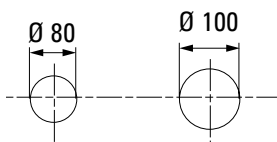

Les conduits de FUMISTERIE ÉMAILLÉE avec joints en fibre permettent le raccordement en toute sécurité des poêles à granulés conformément au NF DTU 24.1.

Ce type de raccordement implique de prélever l'air comburant dans la pièce où se situe l'appareil.

Une gamme complète d'accessoires assure le raccordement esthétique au conduit isolé ou au tubage (rigide et flexible).