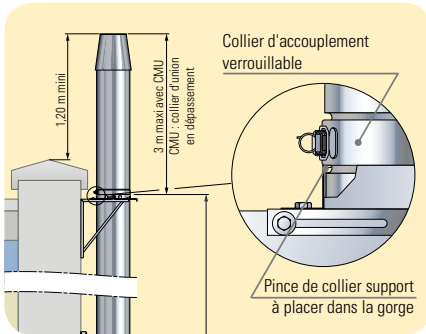

THERMINOX TI UTILISATION À L'INTÉRIEUR OU À L'EXTÉRIEUR DES BÂTIMENTS

ACCÉDEZ À LA VIDÉO DE DÉMONSTRATION EN FLASHANT LE QR CODE

Inox 316 L intérieur

Inox extérieur

Isolation 30mm laine de roche

La gamme THERMINOX TI est utilisée pour la création de conduit de cheminée avec des températures de fumées inférieures à 450°C.

La gamme THERMINOX TI peut être installée à l'intérieur comme à l'extérieur des bâtiments collectifs ou en applications industrielles.

* Kit d'étanchéité en matériau composite, disponible en noir ou brique.
** Utilisation pour chaudière à condensation ou pour chaudière type B22P / B23P