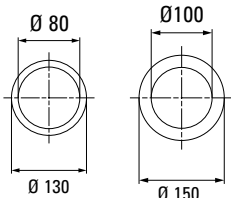

Sa technologie concentrique, deux tubes l'un dans l'autre, crée une lame d'air qui assure l'isolation et permet l'arrivée d'air comburant et l'évacuation des fumées.

PRODUITS	DÉSIGNATION	Ø80/130	Ø100/150	
Supports et maintiens 	Maintien au sol réglable	MSR ... PGI 37080709	37100409	
	Finition couleur	MSR ... PGI Noir mat RAL 9030 37080709 - 9030	37100409 - 9030	
	Collier mural inox	CMI ... SLCD 45130175	45150175	
	Finition couleur	CMI ... SLCD Noir mat RAL 9030 45130175 - 9030	C08691 45150175 - 9030	C08751 45150175 - 9030
	Support au toit	SAT ... SLCD 45130081	C08694 45130081	C08753 45150165
	Support plancher	SP ... SLCD 45130165	C08693 45130165	C08754 45150081
Accessoires RT 2012 	Plaque distance sécurité	PDS ... PGI 37080742	C09178 37100442	
	Plaque distance sécurité étanche	PDSE ... PGI 37080743	C08771 37100443	
	Coquille isolante	COQISOL ... 37080744	C08695 37080744	37100444
	Collier de soutien réhaussé hauteur 40cm	CSR ... 20080087	C08586 20080087	C08788 20100087
	Plaque de propreté inox pour pente de toit 0-10°	PPI 0/10° ... PGI 37080425 - 9030	C08716 37080425 - 9030	37100425
	PPI 10/30° ... PGI 37080426		37100426	
	PPI 30/40° ... PGI 37080427		37100427	
	PPI 40/50° ... PGI 37080428		37100428	
Accessoires 	Galva flex Ø 60 Longueur 1m	FLXNG 60-C 1m 51060711		
	Galva flex Noir Ø 60 longueur 1m	FLXNOIR 60-C 1m 51060900	C08717 51060900	
	Adaptateur air étanche à membrane conduit flexible	AMA-FL 60 37060903		
	Adaptateur air étanche à membrane conduit flexible Noir	AMA-FL 60 Noir 37060903 - 9030	C08718 37060903 - 9030	
	Bande mousse (30 ML)	RL MOUSSE EDPA 37000408		

FINITIONS DES CONDUITS

Le conduit PGI en Inox peut être proposé dans toutes les nuances RAL. Contactez le Service Clients pour le choix de la teinte.

Disponible en noir (RAL 9030)

** Avis technique => hors marquage CE