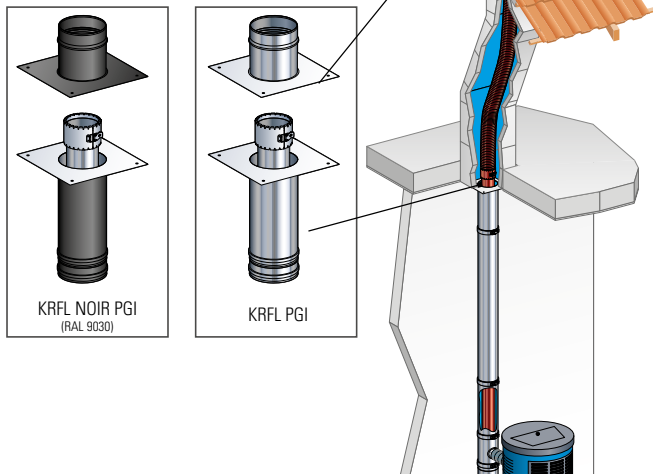

Kit départ plafond