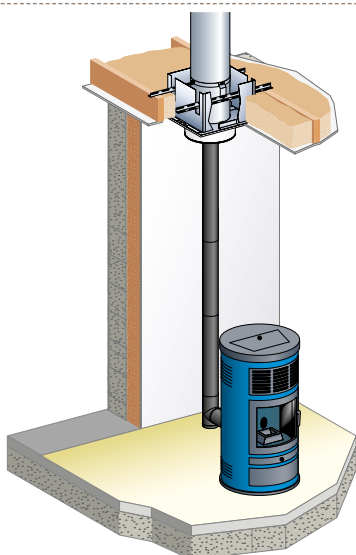

FUMISTERIE ÉMAILLÉE RACCORDEMENT POÊLE À GRANULÉS (DTU 24.1)

Les conduits de FUMISTERIE ÉMAILLÉE avec joints en fibre permettent le raccordement en toute sécurité des poêles à granulés conformément au NF DTU 24.1.

Ce type de raccordement implique de prélever l'air comburant dans la pièce où se situe l'appareil.

Une gamme complète d'accessoires assure le raccordement esthétique au conduit isolé ou au tubage (rigide et flexible).

PRODUIT	DIAMÈTRE	Ø 80	Ø 100
Tuyaux 	25 cm	LG 250 ... ENMJ 56080103	56100103
	50 cm	LG 500 ... ENMJ C10059 56080104	56100104
	100 cm	LG 1000 ... ENMJ C10060 56080105	56100105
Élément réglable 	de 51 à 86 cm	ZOOM ... ENMJ C10061 56080130	56100130
Coudes à segments 	45°	CDS 45 ... ENMJ C10062 56080122	56100122
	90°	CDS 90 ... ENMJ C10063 56080142	56100142
	90°+ trappe de visite	CDS90+TV... ENMJ 56080143	56100143
Accessoires 	Té tampon	TE TP ... ENMJ C10064 56080155	56100155
	Té tampon + trappe de visite	TETP +TV... ENMJ 56080160	56100160
	Rosace à ressorts	ROS ... ENM C10065 56080970	56100970
	Collier mural (P 9034)	CM ... ENM 56080175	56100175
	Adaptateur	A...F...F ENMJ C10066 56080138	56100138
Accessoires arrivée d'air canalisé 	Galva flex noir Ø 60 (couronne de 25 m)	FLXNOIR 60-C 25m 51060901	
	Galva flex noir Ø 60 (Longueur 1 m)	FLXNOIR 60-C 1m C08717 51060900	
	Adaptateur air étanche à membrane conduit flexible Ø 35 à 60 (Option peinture : + 30 %)	AMA-FL 60 37060903	
	Rosace	ROS 060 CHR 56060070	
	Grille murale	GRILLE 70X70 55000279	

PRODUIT	DIAMÈTRE	Ø 80	Ø 100
Plaque de finition tubage 	Carrée 20*20 cm (Section 30x30)	Noir (P 9019) 56080552-9019	C09179 56100552-9019
		Blanc (P 9020) 56080552-9020	C09158 56100552-9020
	Rectangulaire 20*40 cm (Section 30x50)	Noir (P 9019) 56080555-9019	C09180 56100555-9019
		Blanc (P 9020) 56080555-9020	C09160 56100555-9020
Raccords 	Raccord à visser sur tubage flexible	RFV ... EM C09147 45080152	C09157 45100152
	Raccord sur tubage rigide	RC ... EM 45080250	45100250
	Raccord haut sur conduit Poujoulat Therminox	P ... TZ - ... FUM EM C09186 21080124	21100124
	Élément droit de finition plafond H=45 cm	Noir C09187 21080015-9019	-
Blanc 21080015-9020		-	
	Rosace de finition	Noir C09188 20080047-9019	-
	Blanc 20080047-9020	-	
	Ø 80 Therminox	Noir 21100012-9019	C09215 21100015-9019
	Blanc 21100012-9020	21100015-9020	
	Ø 100 Therminox	Noir 21100012-9019	C09216 20100047-9019
	Blanc 21100012-9020	21100015-9020	
	Rosace de finition	Blanc 20100047-9020	-
	Blanc 20100047-9020	-	
	Ø 150 Therminox	Noir 21150024-9019	21150014-9019
	Blanc 21150024-9020	21150014-9020	
	Rosace de finition	Blanc 21150024-9020	-
	Blanc 21150024-9020	-	
Finitions plafond 	Ronde hauteur 12 cm	Noir 32999066-9019	-
	Blanc 32999066-9020	-	
	Ronde hauteur 22 cm	Noir 32999067-9019	-
	Blanc 32999067-9020	-	
KITS D'ADAPTATION POUR CONDUIT DE FUMÉE MÉTALLIQUE			
	Sortie de toit Ø 230 Inox-Galva	KSTI 230 ... EM 56080199	56100199
	Sortie de toit Ø 230 Inox-Inox	KSTSTI230 ... EM 56080100	56100100