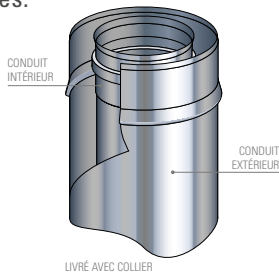

Sa technologie concentrique, deux tubes l'un dans l'autre, crée une lame d'air qui assure l'isolation et permet l'arrivée d'air comburant et l'évacuation des fumées.

PRODUITS	DÉSIGNATION	Ø80/130	Ø100/150	
Supports et maintiens 	Maintien au sol réglable	MSR ... PGI 37080709	37100409	
	Finition couleur	MSR ... PGI Noir mat RAL 9030 37080709 - 9030	37100409 - 9030	
	Collier mural inox	CMI ... SLCD 45130175	45150175	
	Finition couleur	CMI ... SLCD Noir mat RAL 9030 45130175 - 9030	C08691 45150175 - 9030	C08751 45150175 - 9030
	Support au toit	SAT ... SLCD 45130081	C08694 45130081	C08753 45150165
	Support plancher	SP ... SLCD 45130165	C08693 45130165	C08754 45150081
Accessoires RT 2012 	Plaque distance sécurité	PDS ... PGI 37080742	C09178 37100442	
	Plaque distance sécurité étanche	PDSE ... PGI 37080743	C08771 37100443	
	Coquille isolante	COQISOL ... 37080744	C08695 37080744	37100444
	Collier de soutien réhaussé hauteur 40cm	CSR ... 20080087	C08586 20080087	C08788 20100087
	Plaque de propreté inox pour pente de toit 0-10°	PPI 0/10° ... PGI 37080425 - 9030	C08716 37080425 - 9030	37100425
	PPI 10/30° ... PGI 37080426		37100426	
	PPI 30/40° ... PGI 37080427		37100427	
	PPI 40/50° ... PGI 37080428		37100428	
Accessoires 	Galva flex Ø 60 Longueur 1m	FLXNG 60-C 1m 51060711		
	Galva flex Noir Ø 60 longueur 1m	FLXNOIR 60-C 1m 51060900	C08717 51060900	
	Adaptateur air étanche à membrane conduit flexible	AMA-FL 60 37060903		
	Adaptateur air étanche à membrane conduit flexible Noir	AMA-FL 60 Noir 37060903 - 9030	C08718 37060903 - 9030	
	Bande mousse (30 ML)	RL MOUSSE EDPA 37000408		

FINITIONS DES CONDUITS

Le conduit PGI en Inox peut être proposé dans toutes les nuances RAL. Contactez le Service Clients pour le choix de la teinte.

Disponible en noir (RAL 9030)

** Avis technique => hors marquage CE