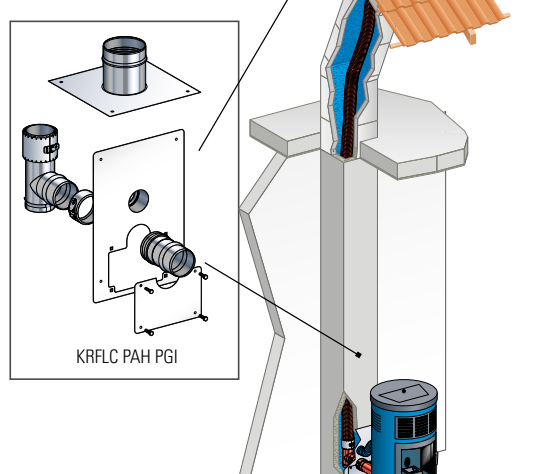

Kit départ sol

PRODUIT	RÉFÉRENCE	Ø 80/130	Ø 100/150
Kit Carré	KRFL C ... PGI	C08720 37080770 - 9030	C08758 37100470
Kit Rectangulaire	KRFL R ... PGI	C08721 37080771	C08759 37100471

PRODUIT	RÉFÉRENCE	Ø 80/130	Ø 100/150
Kit Carré	KRFLC PAH ... PGI	C08722 37080732	C08760 37100432
Kit Rectangulaire	KRFLR PAH ... PGI	37080733	C08761 37100433