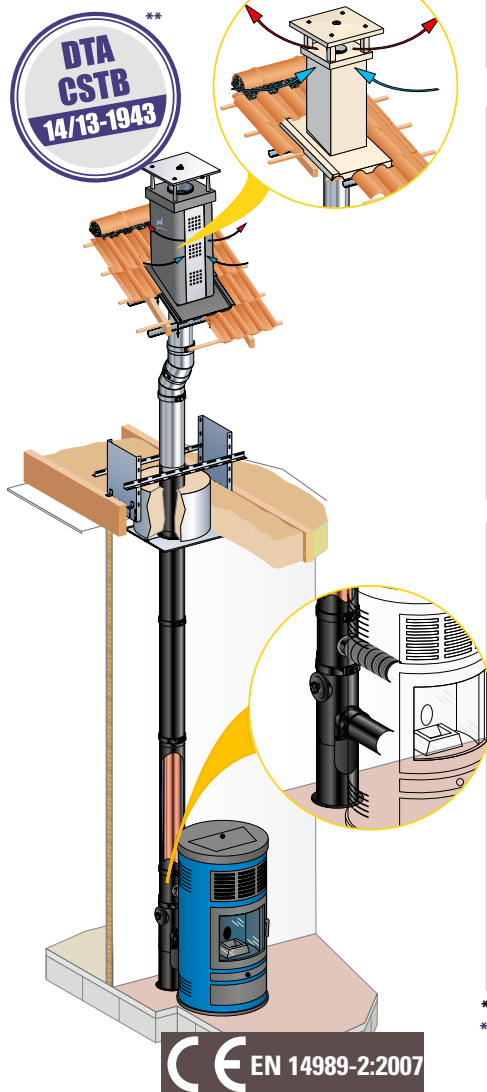

Le Therminox TI est disponible sur commande du Ø 200 au Ø 600

PGI CONDUIT INOX POUR POÊLES À GRANULÉS DE BOIS

ACCÉDEZ À LA VIDÉO DE DÉMONSTRATION EN FLASHANT LE QR CODE

PGI est un conduit de fumée inox pour le raccordement des appareils à granulés. Cette nouvelle génération de conduits de cheminée optimise la performance des appareils et s'intègre dans un habitat neuf ou existant dont l'économie d'énergie et la valorisation thermique sont les objectifs prioritaires.