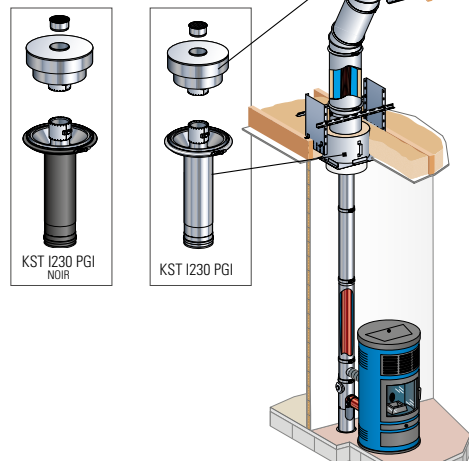

PGI CONDUIT INOX POUR POÊLES À GRANULÉS DE BOIS

KIT D'ADAPTATION

à un conduit de cheminée
métallique isolé en attente

PRODUIT	RÉFÉRENCE	Ø 80/130	Ø 100/150
Pour conduit POUJOLAT Ø 230 Inox-Galva	KST I230 PGI ...	37080799	37100499
	KST 230 PGI	37080780	37100480
	KST STI230 PGI ...	37080800	37100500

Kit pour sortie de toit TRADINOV

Utilisation d'un conduit métallique

Kit pour sortie de toit TRADINOV