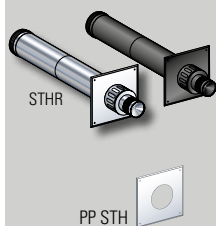

* Kit d'étanchéité en matériau composite, disponible en noir ou brique.
** DTA => gamme sous marquage CE

L'installation doit être impérativement réalisée dans le respect des notices de pose de l'appareil et des conduits.

Solutions Rénovation : maison existante

Ø 80/130

Ø100/150

Terminal horizontal

Terminal horizontal réglable (livré avec une plaque de propreté inox extérieure) réglable de 42 à 72 cm

STHR ... PGI

37080783

37100452