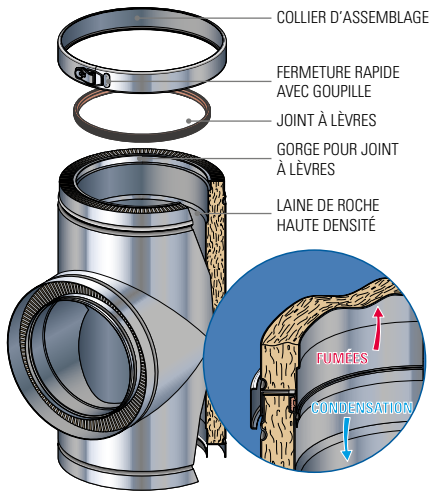

THERMINOX TI UTILISATION À L'INTÉRIEUR OU À L'EXTÉRIEUR DES BÂTIMENTS

ACCÉDEZ À LA VIDÉO DE DÉMONSTRATION EN FLASHANT LE QR CODE

Inox 316 L intérieur

Inox extérieur

Isolation 30mm laine de roche

La gamme THERMINOX TI est utilisée pour la création de conduit de cheminée avec des températures de fumées inférieures à 450°C.

La gamme THERMINOX TI peut être installée à l'intérieur comme à l'extérieur des bâtiments collectifs ou en applications industrielles.

* Kit d'étanchéité en matériau composite, disponible en noir ou brique.
** Utilisation pour chaudière à condensation ou pour chaudière type B22P / B23P