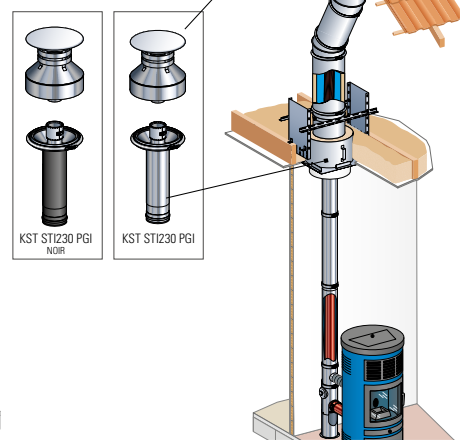

Kit pour sortie de toit RONDE

KIT D'ADAPTATION

en rénovation
d'un conduit traditionnel
avec un tubage

Kit d'adaptation sur TUBAGE FLEXIBLE pour raccordement PGI

Le système PGI permet d'utiliser le conduit de cheminée traditionnel maçonné pour la mise en place d'un poêle à granulés. Le raccordement à l'appareil sera réalisé en PGI et prolongé dans le conduit existant par un tubage simple paroi flexible ou un conduit flexible isolé.