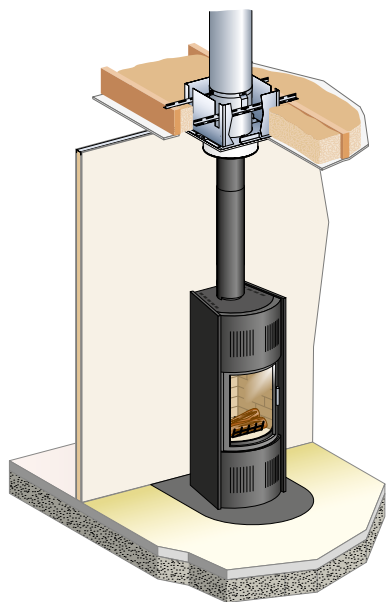

FUMISTERIE ÉMAILLÉE RACCORDEMENT DE POÊLES À BOIS

Les conduits de FUMISTERIE ÉMAILLÉE permettent le raccordement de tous types de poêles à bois. L'esthétique et la diversité de couleurs sont adaptées aux poêles et aux cuisinières à bois.