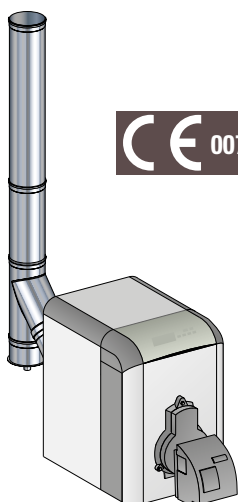

PRODUIT	DÉSIGNATION	Ø 130	Ø 150	Ø 180	
Tuyaux 	25 cm	LG 250-... E NM 56130903	C10029 56150903	C10049 58180903	
	50 cm	LG 500-... E NM 56130904	C10024 56150904	C10050 58180904	
	100 cm	LG 1000-... E NM 56130905	C10025 56150905	C10051 58180905	
Élément réglable 	de 51 à 86 cm	ZOOM ... E NM 56130930	C10026 56150930	C10052 58180930	
Coudes 	45°	CDS 45-... E NM 56130922	C10027 56150922	C10053 58180922	
	90°	CDS 90-... E NM 56130942	C10028 56150942	C10054 58180942	
Accessoires 	Té Tampon	TE TP ... E NM 56130955	C10030 56150955	C10056 58180955	
	Rosace	ROS ... ENM 56130970	C10031 56150970	C10055 58180970	
	Plaque de finition pour conduit isolé	FP H 120 - IG ... Blanc RAL 9020		32990066-9020	
		FP H120 - IG ... Noir RAL 9019		32990066-9019	
	Réduction 1er Ø : haut 2e Ø : bas	RD ... F- ... BU ENM	RD130F111BU ENM C10032 56130976	RD150F153BU ENM C10047 56150977	RD180F150BU ENM C10057 58180976
			RD130F120BU ENM C10033 56130977	RD150F139BU ENM C10046 56150978	
			RD130F125BU ENM C10034 56130975		
	Adaptateur	A ... F- ... E NM 56130938	C10035 56150938	C10048 58180938	C10058 58180938
	Raccord haut sur conduit Poujoulat	P ... I - ... FUM EM 32230554	Ø 230-130 32230554	Ø 230-150 32230554	Ø 230-180 32230554
	Raccord haut sur conduit Poujoulat Therminox	P ... TZ - ... FUM EM 21130124	21130124	C09574 21150124	C09252 21180124
Plaque de finition tubage	PFT 20x20 Blanc RAL 9020	C08916 56130552-9020	C08935 56150552-9020	C08956 56180552-9020	
	PFT 20x20 Noir RAL 9019	56130552-9019	56150552-9019	56180552-9019	
	PFT 20x40 Blanc RAL 9020	C08917 56130555-9020	C09838 56150555-9020	C08956 56180555-9020	
	PFT 20x40 Noir RAL 9019	56130555-9019	56150555-9019	56180555-9019	
Habillage ventilé noir RAL 9019	HV 56130951	56150951	56180951	56180951	

PRODUIT	DÉSIGNATION	Ø 130	Ø 150	Ø 180	
Éléments droits 	25 cm	ED 250-... SOI 52130703	52150703	52180703	
	45 cm	ED 500-... SOI 52130704	C10072 52150704	C10092 52180704	
	95 cm	ED 1000-... SOI 52130705	C10072 52130705	C10093 52150705	C10103 52180705
Coudes à facettes soudés 	45°	CD 45-... SOI 52130721	C10074 52150721	C10094 52180721	
	90°	CD 90-... SOI 52130741	C10076 52130741	C10095 52150741	C10106 52180741
Tés nus 	90°	T 90-... SOI 52130750	C10077 52150750	C10096 52180750	
	135°	T 135-... SOI 52130751	52130751	52150751	52180751
Accessoires 	Tampon	TP ... SOI 52130773	C10078 52150773	C10097 52180773	
	Cone de purge	PG ... SOI 52130790	52130790	52150790	52180790
	Collier inox à pointe	COL POINTE ... I 52130684	52130684	52150684	52180684
	Rosace chromée	ROS ... CHR 56139070	56139070	56153070	56180070
	Réduction 1er Ø : haut 2e Ø : bas	RD ... F- ... FI	RD130F-111FI C10079 52130665	RD150F-139FI C10099 52150665	RD180F-153FI C10110 52180662
			52130662	52150666	
			C10080 52130662	C10100 52150666	
	Adaptateur	A ... F- ... FI 52130738	C10081 52130738	C10101 52150738	C10111 52180738
	Raccords simple paroi/double paroi	P ... TZ- ... SLCD 21130206	21130206	21150138	C09265 21180150-0150 C09264 21180150-0180