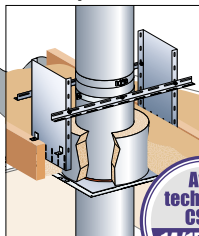

Solution plafond RT 2012

Avis technique CSTB 14/15-2131

* Kit d'étanchéité en matériau composite, disponible en noir ou brique.

** Utilisation pour chaudières à condensation ou de chaudières type B22P / B23P

*** Avis technique => hors marquage CE

PRODUITS	DÉSIGNATION	Ø80	Ø100	Ø130	Ø150	Ø180	Ø200
Sortie de toit	Sortie de toit France classique crépie ocre	TCP ... «S»	SUR COMMANDE				
	Embase étanchéité tuiles	EBT ...	SUR COMMANDE				
	Embase étanchéité ardoise	EBA ...	SUR COMMANDE				
	Embase étanchéité avec kit d'étanchéité* (si tuiles inconnues ou plates)	EBU .../...	SUR COMMANDE				
	Cadre de fixation	FSB	55000505				
	Sortie de toit inox	STI ... S ... TZ	SUR COMMANDE				
	Embase d'étanchéité tuiles	ESIT	PENTE, COULEUR ET MODÈLE DE TUILES À PRÉCISER				
	Embase universelle avec kit d'étanchéité	ESIU	SUR COMMANDE				
	Embase toit plat	ESIO	SUR COMMANDE				
	Cache inox	CESI	SUR COMMANDE				

NOTA : Pour une sortie circulaire finition inox, veuillez utiliser la gamme Therminox TI.