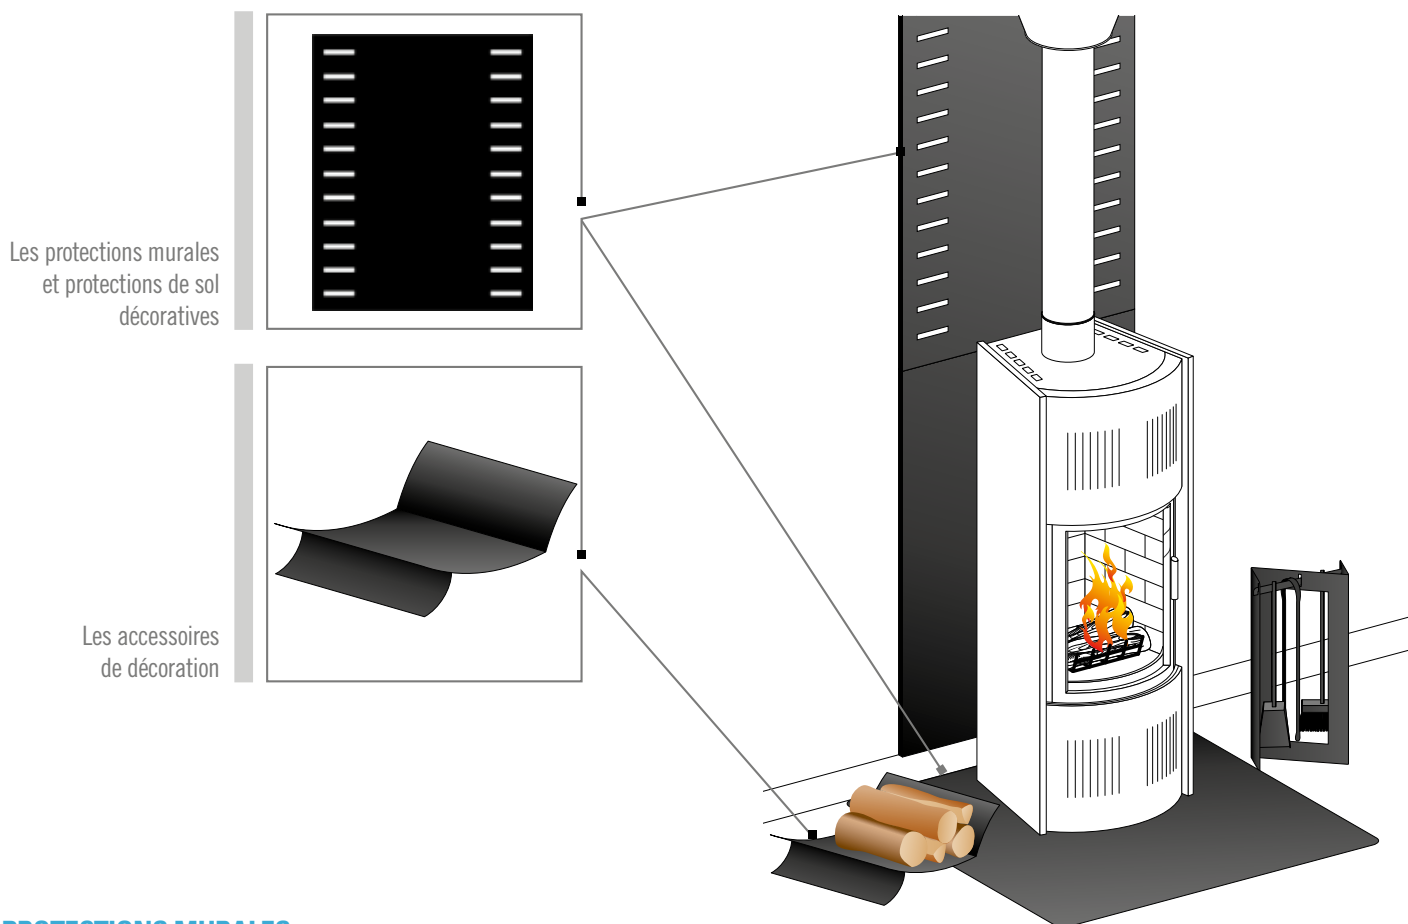

VOIR LE SYSTÈME EN VIDÉO

LES ESSENTIELS DE LA CHEMINÉE

Les ESSENTIELS DE LA CHEMINÉE est une gamme de produits décoratifs contemporains ou classiques, pour les appareils à bois.

PROTECTIONS MURALES

	PRODUIT	Dimensions	Code article
	Plaque murale Unie	800x1000	55000421
		800x1200	55000422
	Plaque murale Pois	800x1000	55000417
		800x1200	55000418
	Plaque murale Cinéma	800x1000	55000413
		800x1200	55000414
	Plaque murale Ano	800x1000	55000415
		800x1200	55000416
	Plaque murale Spirale	800x1000	55000419
		800x1200	55000420