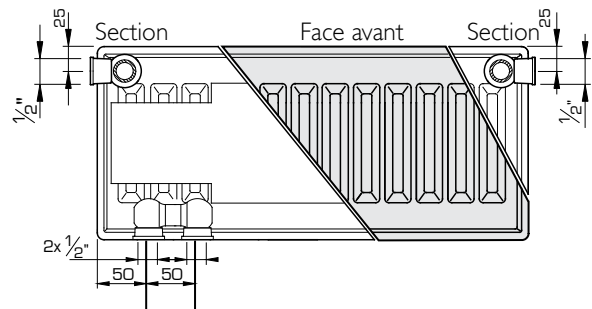

Radiateur
face avant
en version gauche

DIMENSIONS DE RACCORDEMENT

Type 21/22/33

Links

Type 21/22/33

Type II

CONSOLES J (TYPE MONCLAC VDI 6036)

Type 11

Type 21

Type 22

Type 33

Type 11-33	x	x	N° d'art. (2 pc.)	N° d'art. (3 pc.)	Hauteur
	/	140	R509203	R509303	300
	I03	240	R509204	R509304	400
	I03	340	R509205	R509305	500
	I03	440	R509206	R509306	600
	I03	540	R509207	R509307	700
	I03	740	R509209	R509309	900