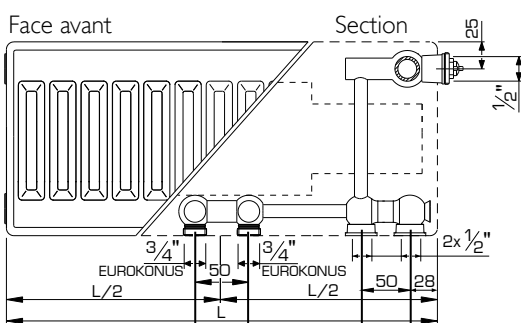

Radiateur
face avant
en version gauche

DIMENSIONS DE RACCORDEMENT

Type 21/22/33

Links

Type 21/22/33

Type II

CONSOLES J (TYPE MONCLAC VDI 6036)

Type 11

Type 21

Type 22

Type 33

Type 11-33	x	x	N° d'art. (2 pc.)	N° d'art. (3 pc.)	Hauteur
	/	140	R509203	R509303	300
	I03	240	R509204	R509304	400
	I03	340	R509205	R509305	500
	I03	440	R509206	R509306	600
	I03	540	R509207	R509307	700
	I03	740	R509209	R509309	900