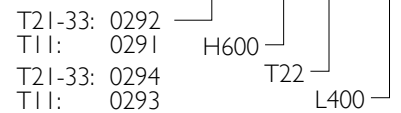

Les délais de livraison des autres produits dépendent du modèle: consultez votre grossiste.

NOVELLO ECO

Art. 0292 06 22 04

NOVELLO ECO
NOVELLO ECO L (Gauche)

Hauteur	600			
	11	21	22	33
W/m 75/65/20°C	980	1.287	1.617	2.313
400	294 203 0291061104	385 265 0292062104	484 332 0292062204	688 470 0292063304
500	367 253 0291061105	482 331 0292062105	604 415 0292062205	860 587 0292063305
600	441 304 0291061106	577 397 0292062106	725 498 0292062206	1.032 705 0292063306
700	514 355 0291061107	674 463 0292062107	846 582 0292062207	1.204 822 0292063307
800	588 405 0291061108	770 529 0292062108	967 665 0292062208	1.376 939 0292063308
900	661 456 0291061109	866 595 0292062109	1.088 748 0292062209	1.548 1.057 0292063309
1000	735 507 0291061110	962 662 0292062110	1.209 831 0292062210	1.720 1.174 0292063310
1100	808 557 0291061111	1.059 728 0292062111	1.330 914 0292062211	1.892 1.291 0292063311
1200	881 608 0291061112	1.155 794 0292062112	1.450 997 0292062212	2.064 1.409 0292063312
1400	1.028 709 0291061114	1.347 926 0292062114	1.693 1.163 0292062214	2.408 1.644 0292063314
1600	1.175 810 0291061116	1.540 1.058 0292062116	1.934 1.329 0292062216	2.752 1.879 0292063316
1800	1.322 912 0291061118	1.733 1.191 0292062118	2.176 1.496 0292062218	3.096 2.113 0292063318
2000	1.469 1.013 0291061120	1.925 1.323 0292062120	2.418 1.662 0292062220	3.440 2.348 0292063320
2200	1.616 1.114 0291061122	2.117 1.455 0292062122	2.659 1.828 0292062222	3.784 2.583 0292063322
2400	1.763 1.216 0291061124	2.310 1.588 0292062124	2.902 1.994 0292062224	4.128 2.818 0292063324
2600			3.143 2.160 0292062226	
2800			3.385 2.327 0292062228	
3000			3.627 2.493 0292062230	