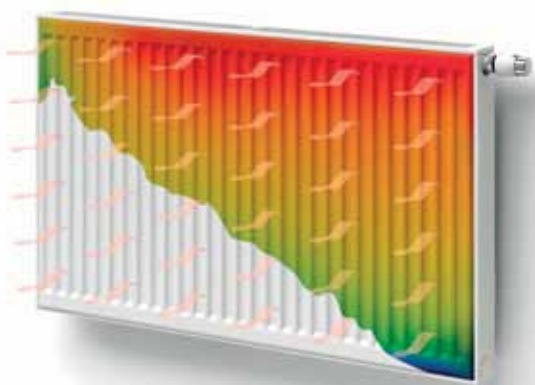

Produit:	radiateur basse température avec alimentation en série, raccordement central et latéral inférieur et vanne pré-réglée montable à gauche ou à droite
Finition:	grille supérieure et joues
Prémonté:	vanne Heimeier pré-réglée 4368 ou 4369, purgeur ECO et bouchons pleins
Vanne:	La vanne réglable intégrée (sans tête thermostatique), certifiée CEN et testée selon EN215, est compatible aux têtes thermostatiques M30 x 1,5 mm. Elle est montée d'usine à droite mais peut, sur les types 21-22-33, être montée à gauche, sans devoir adapter les conduites d'alimentation et de retour, ni retourner le radiateur. Pour le type 11, une version gauche est disponible sur demande. La vanne est pré-réglée en usine en fonction des dimensions du radiateur, ce qui permet d'obtenir un rendement optimal. Ce pré-réglage garantit par ailleurs un débit optimal dans le radiateur. Réglage en usine adapté à des installations bitube, convenant aussi pour des installations monotube (moyennant l'adaptation du réglage de la vanne sur la position 8).
Fourni avec:	consoles VDI (type Mondlac), vis, chevilles et instructions de montage
Raccordements:	2 raccords Eurocône 3/4" à filetage extérieur au centre et 2 raccords 1/2" à filetage intérieur Version gauche (type 21-22-33) uniquement à raccordement latéral inférieur 2 x 1/2" à filetage intérieur
Étriers:	2 paires d'étriers jusqu'à 1.600 mm et 3 paires à partir de 1.800 mm
Emballage:	Chaque radiateur est solidement emballé dans du carton de qualité et plastifié. Une étiquette décrit les caractéristiques du radiateur: type – hauteur – longueur.
Garantie:	10 ans sous réserve de respecter les prescriptions concernant les conditions d'installation ainsi que les conditions de garantie de Stelrad
Procédé de laquage:	Tous les radiateurs sont dégraissés, phosphatés, enduits d'une couche de protection primaire par cataphorèse et d'un poudrage électrostatique dans la couleur blanc Stelrad 9016.
Couleurs:	blanc Stelrad 9016 + 35 autres couleurs de Stelrad ou 200 couleurs RAL
Compteur de chaleur:	Approprié aux compteurs de chaleur, électriques ou selon le principe d'évaporation (conforme EN834 & 835).
Pression de service max.:	10 bar (testé à 13 bar)
Température max.:	110 °C
Conformité:	selon EN442
Qualité certifiée:	NF
Déclaration d'équivalence:	Bureau CRG et Kiwa
Types:	11 | 21 | 22 | 33
Hauteurs:	300 | 400 | 500 | 600 | 700 | 900 mm
Longueurs:	400 – 3.000 mm
Profondeurs:	61 | 77 | 100 | 158 mm