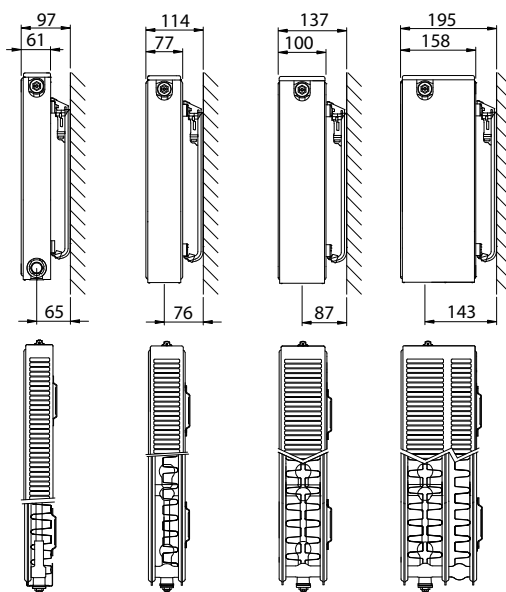

Données techniques

Caractéristiques nominales et émissions suivant EN442 75/65/20°C et par mètre de radiateur

Formule caractéristique

$$\Phi = K_M \times \Delta T^n$$

Hauteur		Type 11	Type 21	Type 22	Type 33	Hauteur
300	W	509	744	933	1.347	300
	kg	9,31	14,30	16,50	24,70	
	l	1,89	3,80	3,70	5,20	
	m²	2,09	2,44	3,51	5,26	
	n	1,32	1,28	1,31	1,33	
400	W	676	927	1.173	1.686	400
	kg	12,78	18,83	21,83	32,63	
	l	2,34	4,80	4,77	6,80	
	m²	2,95	3,37	4,92	7,38	
	n	1,31	1,29	1,30	1,33	
500	W	833	1.107	1.401	2.007	500
	kg	16,24	23,37	27,17	40,57	
	l	2,80	5,80	5,83	8,40	
	m²	3,80	4,31	6,33	9,49	
	n	1,30	1,30	1,30	1,33	
600	W	980	1.287	1.617	2.313	600
	kg	19,70	27,90	32,50	48,50	
	l	3,25	6,80	6,90	10,00	
	m²	4,66	5,24	7,74	11,61	
	n	1,29	1,30	1,30	1,33	
700	W	1.117	1.467	1.824	2.607	700
	kg	22,90	32,70	38,07	57,00	
	l	3,77	7,57	7,63	11,25	
	m²	5,51	6,18	9,15	13,72	
	n	1,29	1,31	1,30	1,33	
900	W	1.360	1.836	2.220	3.180	900
	kg	29,30	42,30	49,20	74,00	
	l	4,80	9,10	9,10	13,75	
	m²	7,22	8,05	11,97	17,96	
	n	1,29	1,32	1,30	1,33	

W=puissance par mètre / kg=poids par mètre / l=contenance par mètre / m²=surface par mètre / n=pente
Le fabricant se réserve le droit de changer les spécifications sans avis préalable.