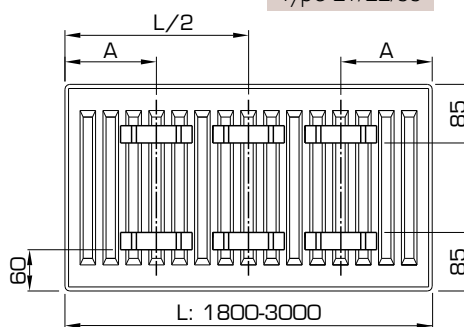

MODES DE RACCORDEMENT

DIMENSIONS DE RACCORDEMENT

CONSOLES J (TYPE MONCLAC VDI 6036)

Type 11 Type 21 Type 22 Type 33

Type 11-33	x	x	N° d'art. (2 pc.)	N° d'art. (3 pc.)	Hauteur
	/	140	R509203	R509303	300
	I03	240	R509204	R509304	400
	I03	340	R509205	R509305	500
	I03	440	R509206	R509306	600
	I03	540	R509207	R509307	700
	I03	740	R509209	R509309	900

POSITIONS DES ÉTRIERS

Typ 21/22/33

L	A
400-1600	133

Type 21/22/33

L	A
1800-3000	133

Type 11

L	A
400	117
500-1600	150

Type 11