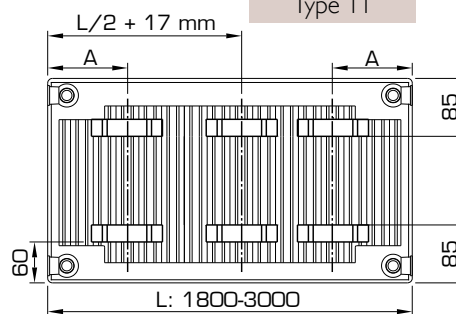

Type 11

L	A
1800-3000	150