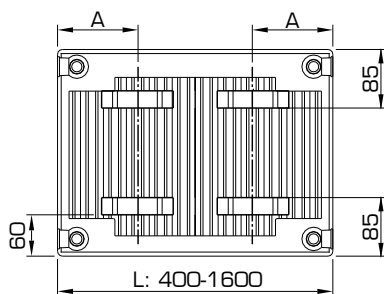

MODES DE RACCORDEMENT

DIMENSIONS DE RACCORDEMENT

CONSOLES J (TYPE MONCLAC VDI 6036)

Type 11 Type 21 Type 22 Type 33

Type 11-33	x	x	N° d'art. (2 pc.)	N° d'art. (3 pc.)	Hauteur
	/	140	R509203	R509303	300
	I03	240	R509204	R509304	400
	I03	340	R509205	R509305	500
	I03	440	R509206	R509306	600
	I03	540	R509207	R509307	700
	I03	740	R509209	R509309	900

POSITIONS DES ÉTRIERS

Typ 21/22/33

L	A
400-1600	133

Type 21/22/33

L	A
1800-3000	133

Type 11

L	A
400	117
500-1600	150

Type 11