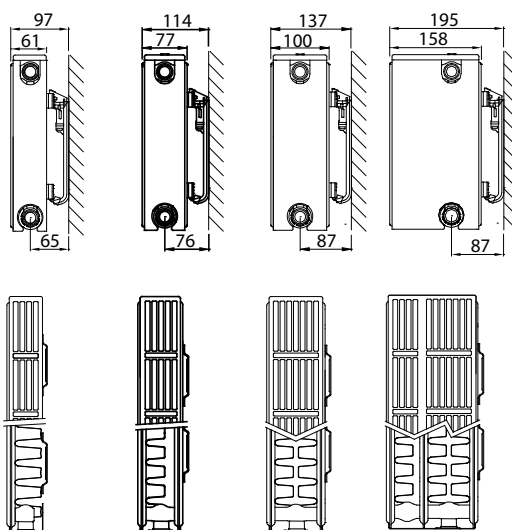

Données techniques

Caractéristiques nominales et émissions suivant EN442 75/65/20°C et par mètre de radiateur

Formule caractéristique

$$\Phi = K_M \times \Delta T^n$$

Hauteur						Entraxe d'alimentation
	Type 11	Type 21	Type 22	Type 33		
300	W	509	745	982	1.349	250
	kg	9,31	14,29	16,80	25,20	
	l	1,89	3,70	3,70	5,40	
	m²	2,09	2,44	3,51	5,26	
	n	1,32	1,33	1,33	1,31	
400	W	676	954	1.245	1.711	350
	kg	12,78	19,46	22,87	34,30	
	l	2,34	4,67	4,67	6,87	
	m²	2,95	3,37	4,92	7,38	
	n	1,31	1,33	1,33	1,32	
500	W	833	1.153	1.494	2.056	450
	kg	16,24	24,63	28,93	43,40	
	l	2,80	5,63	5,63	8,33	
	m²	3,80	4,31	6,33	9,49	
	n	1,30	1,34	1,33	1,32	
600	W	980	1.345	1.732	2.389	550
	kg	19,70	29,80	35,00	52,50	
	l	3,25	6,60	6,60	9,80	
	m²	4,66	5,24	7,74	11,61	
	n	1,29	1,34	1,33	1,32	
700	W	1.117	1.530	1.961	2.712	650
	kg	22,90	34,50	40,53	60,77	
	l	3,77	7,63	7,63	11,37	
	m²	5,51	6,18	9,15	13,72	
	n	1,29	1,34	1,34	1,34	
900	W	1.360	1.883	2.395	3.334	850
	kg	29,30	43,90	51,60	77,30	
	l	4,80	9,70	9,70	14,50	
	m²	7,22	8,05	11,97	17,96	
	n	1,29	1,34	1,35	1,37	

W=puissance par mètre / kg=poids par mètre / l=contenance par mètre / m²=surface par mètre / n=pente
Le fabricant se réserve le droit de changer les spécifications sans avis préalable.