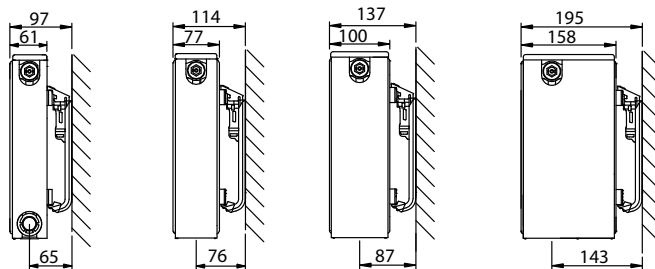

MODES DE RACCORDEMENT

DIMENSIONS DE RACCORDEMENT

CONSOLES J (TYPE MONCLAC VDI 6036)

Type 11 Type 21 Type 22 Type 33

Type 11-33	x	x	N° d'art. (2 pc.)	N° d'art. (3 pc.)	Hauteur
	/	140	R509203	R509303	300
	I03	240	R509204	R509304	400
	I03	340	R509205	R509305	500
	I03	440	R509206	R509306	600
	I03	540	R509207	R509307	700
	I03	740	R509209	R509309	900