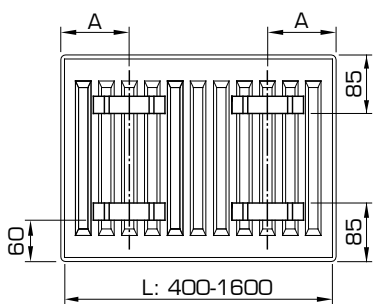

MODES DE RACCORDEMENT

DIMENSIONS DE RACCORDEMENT

CONSOLES J (TYPE MONCLAC VDI 6036)

Type 11 Type 21 Type 22 Type 33

Type 11-33	x	x	N° d'art. (2 pc.)	N° d'art. (3 pc.)	Hauteur
	/	140	R509203	R509303	300
	I03	240	R509204	R509304	400
	I03	340	R509205	R509305	500
	I03	440	R509206	R509306	600
	I03	540	R509207	R509307	700
	I03	740	R509209	R509309	900

POSITIONS DES ÉTRIERS

Typ 21/22/33

L	A
400-1600	133

Type 21/22/33

L	A
1800-3000	133

Type 11

L	A
400	117
500-1600	150

Type 11