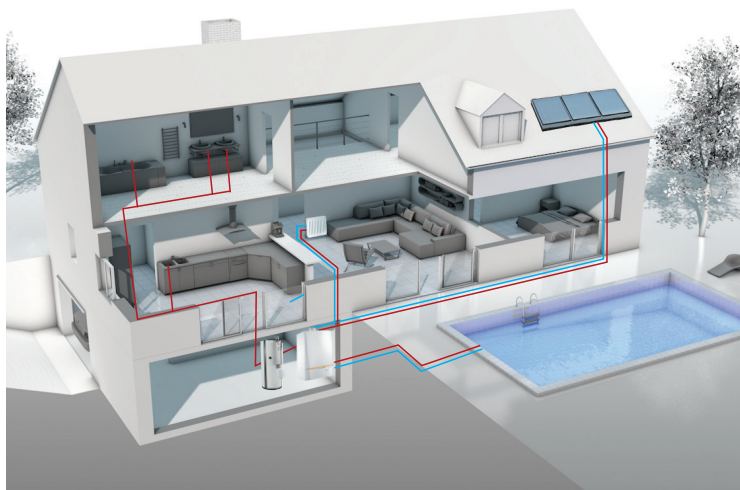

Sèches-serviettes

UN CONFORT SUR-MESURE

- La large gamme de modèles permet de trouver la puissance qui convient pour une adéquation optimale entre modèles et pièces à chauffer.
- Excellente réactivité aux variations de température qui impacte sur les économies d'énergie.
- Il existe aussi des modèles sans ailettes intérieures pour un entretien facilité et une hygiène parfaite de l'air.

ARTIS DECO, LE SÈCHE-SERVIETTES ADAPTÉ À VOS EXIGENCES

- Design sobre et fonctionnel permettant une harmonisation facile dans votre salle de bain.
- Plusieurs gammes disponibles pour répondre à toutes les configurations.
- Design optimisé de façon à pouvoir recevoir un grand nombre de serviettes.

*en combinant Artis avec une pompe à chaleur aérothermique.

SÉRÉNITÉ ET BIEN-ÊTRE AU QUOTIDIEN

« Artis est la solution idéale
pour répondre à mes
besoins de confort »

.....

« Sobre et discret, mon radiateur
Artis s'intègre parfaitement
dans mon intérieur »