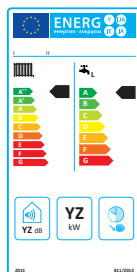

Avec les ECO-SOLUTIONS De Dietrich vous bénéficiez de la dernière génération de produits et de systèmes multi-énergies, plus simples, plus performants et plus économiques, pour votre confort et dans le respect de l'environnement.

L'étiquette énergie associée au label ECO-SOLUTIONS vous indique la performance du produit.

www.ecosolutions.dedietrich-thermique.fr