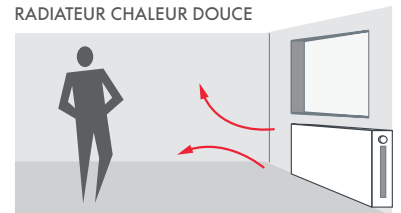

ARTIS DIFFUSE UNE CHALEUR DOUCE VIA UNE IRRIGATION PAR UNE LAME D'EAU QUI CIRCULE SILENCIEUSEMENT DANS LES PANNEAUX

- Température constante et bien répartie dans toute la pièce assurée. L'air est donc plus sain et moins sec, limitant le risque d'avoir des traces de poussière noircissant les murs.